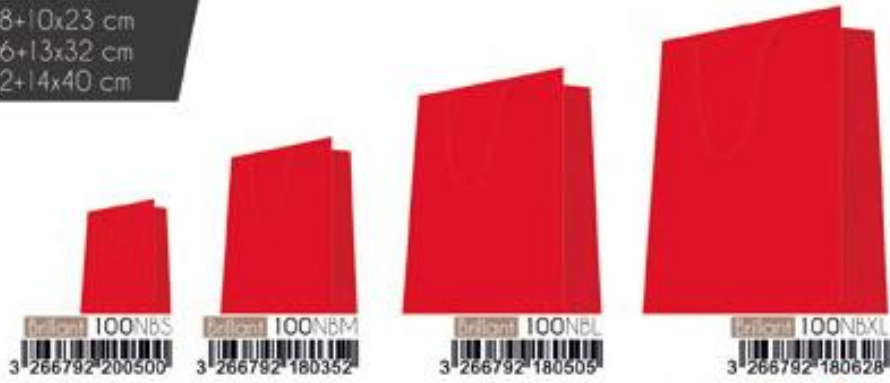

Gamme poignées cordelières - Uni 170g/m²

Sur Stock

S	12+7x15 cm
M	18+10x23 cm
L	26+13x32 cm
XL	32+14x40 cm

Sur Stock

S	12+7x15 cm
M	18+10x23 cm
L	26+13x32 cm
XL	32+14x40 cm
B	11+11x39 cm

Sur Stock

S	12+7x15 cm
M	18+10x23 cm
L	26+13x32 cm
XL	32+14x40 cm

Sur Stock

EL	32+13x26 cm
EXL	43+17x33 cm

Code tarif	Détail	Format (cm)	g/m ²	Qté	Gencod produit	PRIX 20 pièces	Prix pièces	
90NB	Uni blanc Poignées Cordelières	S	12+7x15	170	20	3266792180314	CHF 15	0,750
		M	18+10x23			3266792180345	CHF 18	0,900
		L	26+13x32			3266792180499	CHF 22	1,100
		XL	32+14x40			3266792180611	CHF 30	1,500
100NB	Uni rouge Poignées Cordelières	S	12+7x15	170	20	3266792200500	CHF 15	0,750
		M	18+10x23			3266792180352	CHF 18	0,900
		L	26+13x32			3266792180505	CHF 22	1,100
		XL	32+14x40			3266792180628	CHF 30	1,500
100N	Uni rouge Poignées Cordelières Format horizontal	EL	32+13x26	170	20	3266790094712	CHF 27	1,350
		EXL	43+17x33			3266790094729	CHF 43	2,150
107NB	Uni noir Poignées Cordelières	S	12+7x15	170	20	3266792180321	CHF 15	0,750
		M	18+10x23			3266792180369	CHF 18	0,900
		L	26+13x32			3266792180512	CHF 22	1,100
		XL	32+14x40			3266792180635	CHF 30	1,500