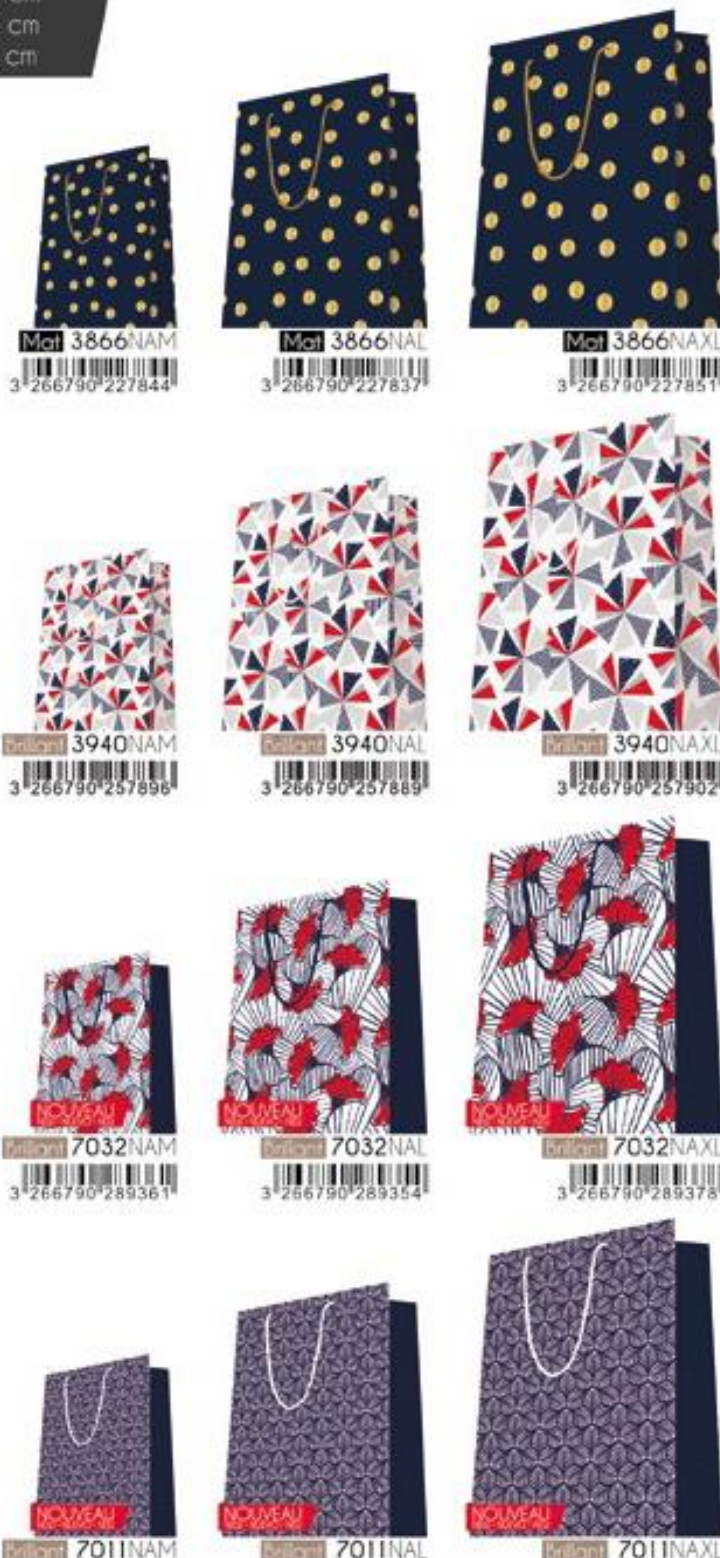

Sur Stock

M	18+10x23 cm
L	26+13x32 cm
XL	32+14x40 cm

Code tarif		Détail	Format (cm)	g./m²	Qté	PRIX 20 pièces	Prix pièces
3866NA	M	Motif Permanent Poignées Cordelières	18+10x23	170	20	CHF 22	1,100
	L		26+13x32			CHF 25	1,250
	XL		32+14x40			CHF 34	1,700
3940NA	M	Motif Permanent Poignées Cordelières	18+10x23	170	20	CHF 22	1,100
	L		26+13x32			CHF 25	1,250
	XL		32+14x40			CHF 34	1,700
7011NA	M	Motif Permanent Poignées Cordelières	18+10x23	170	20	CHF 22	1,100
	L		26+13x32			CHF 25	1,250
	XL		32+14x40			CHF 34	1,700
7032NA	M	Motif Permanent Poignées Cordelières	18+10x23	170	20	CHF 22	1,100
	L		26+13x32			CHF 25	1,250
	XL		32+14x40			CHF 34	1,700