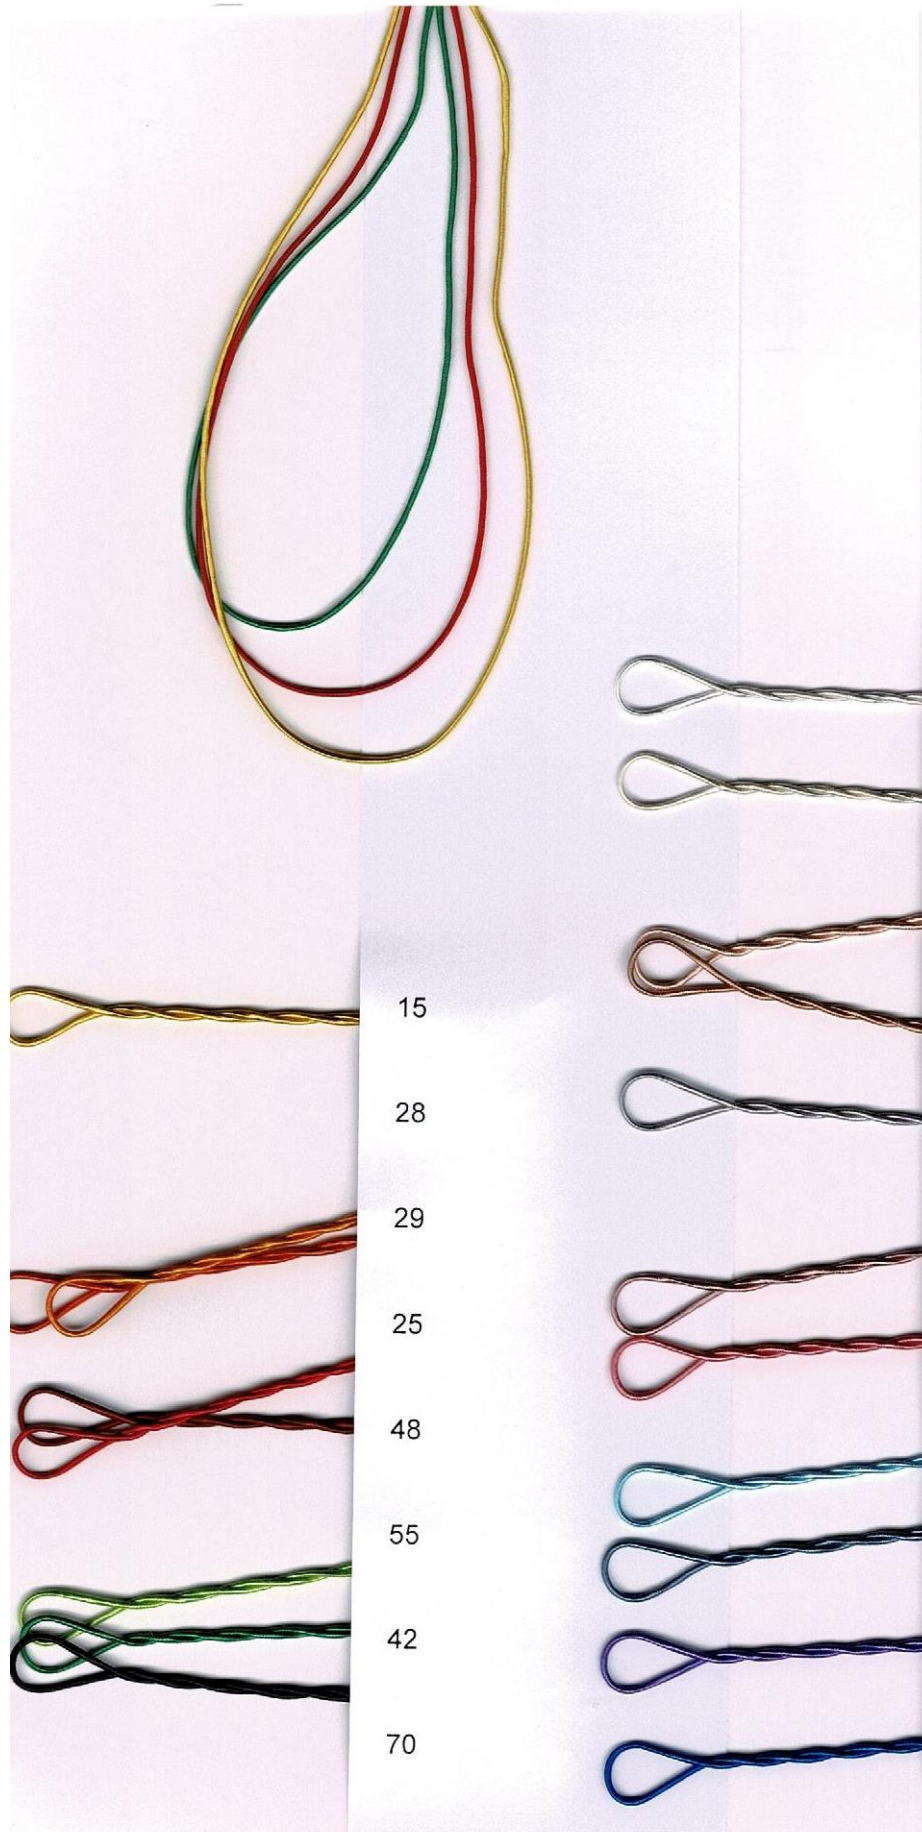

Jean-Marc Demerode
S V T. 024 466 44 64
Ban info@theopack.ch

Tiny Cording
Art.: 212169/100 *de 5 mtr*
Width: 1 mm 27,55 21.-
Put Up: 100mtr.

15
28
29
25
48
55
42
70

09
10
20
33
26
43
23
41
34
22
35