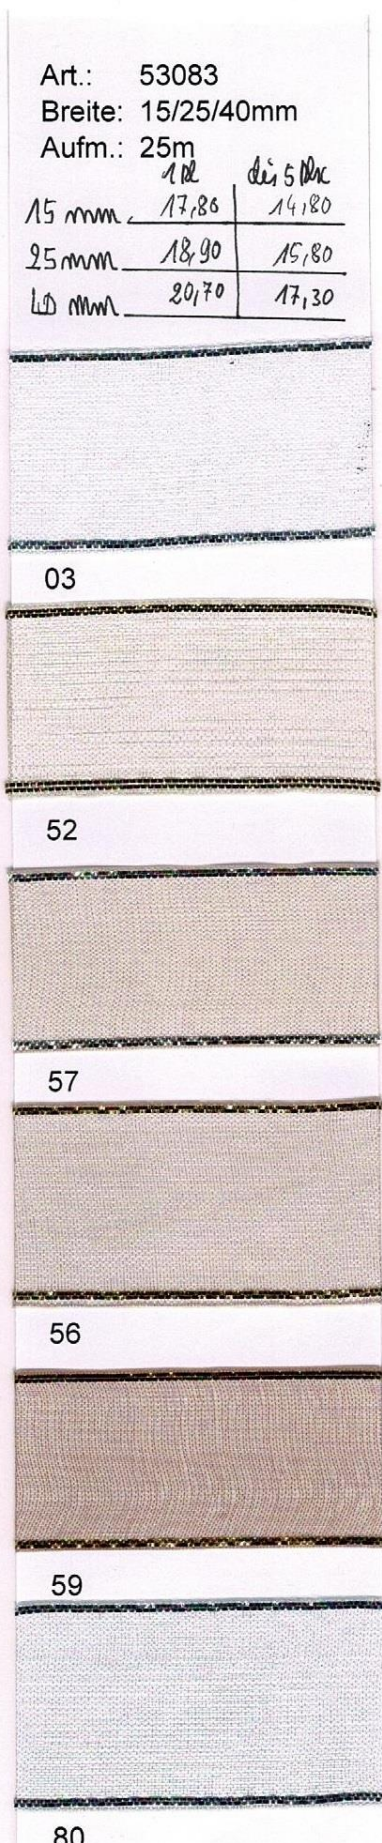

3 3 3 3 **Theopack** | 3 3 3 3
S V S h
Banc info@theopack.ch

Jean-Marc Demerode
T. 024 466 44 64
info@theopack.ch

Art.: 53083
Breite: 15/25/40mm
Aufm.: 25m

	12	de 5 Dm
15 mm	17,86	14,80
25 mm	18,90	15,80
40 mm	20,70	17,30