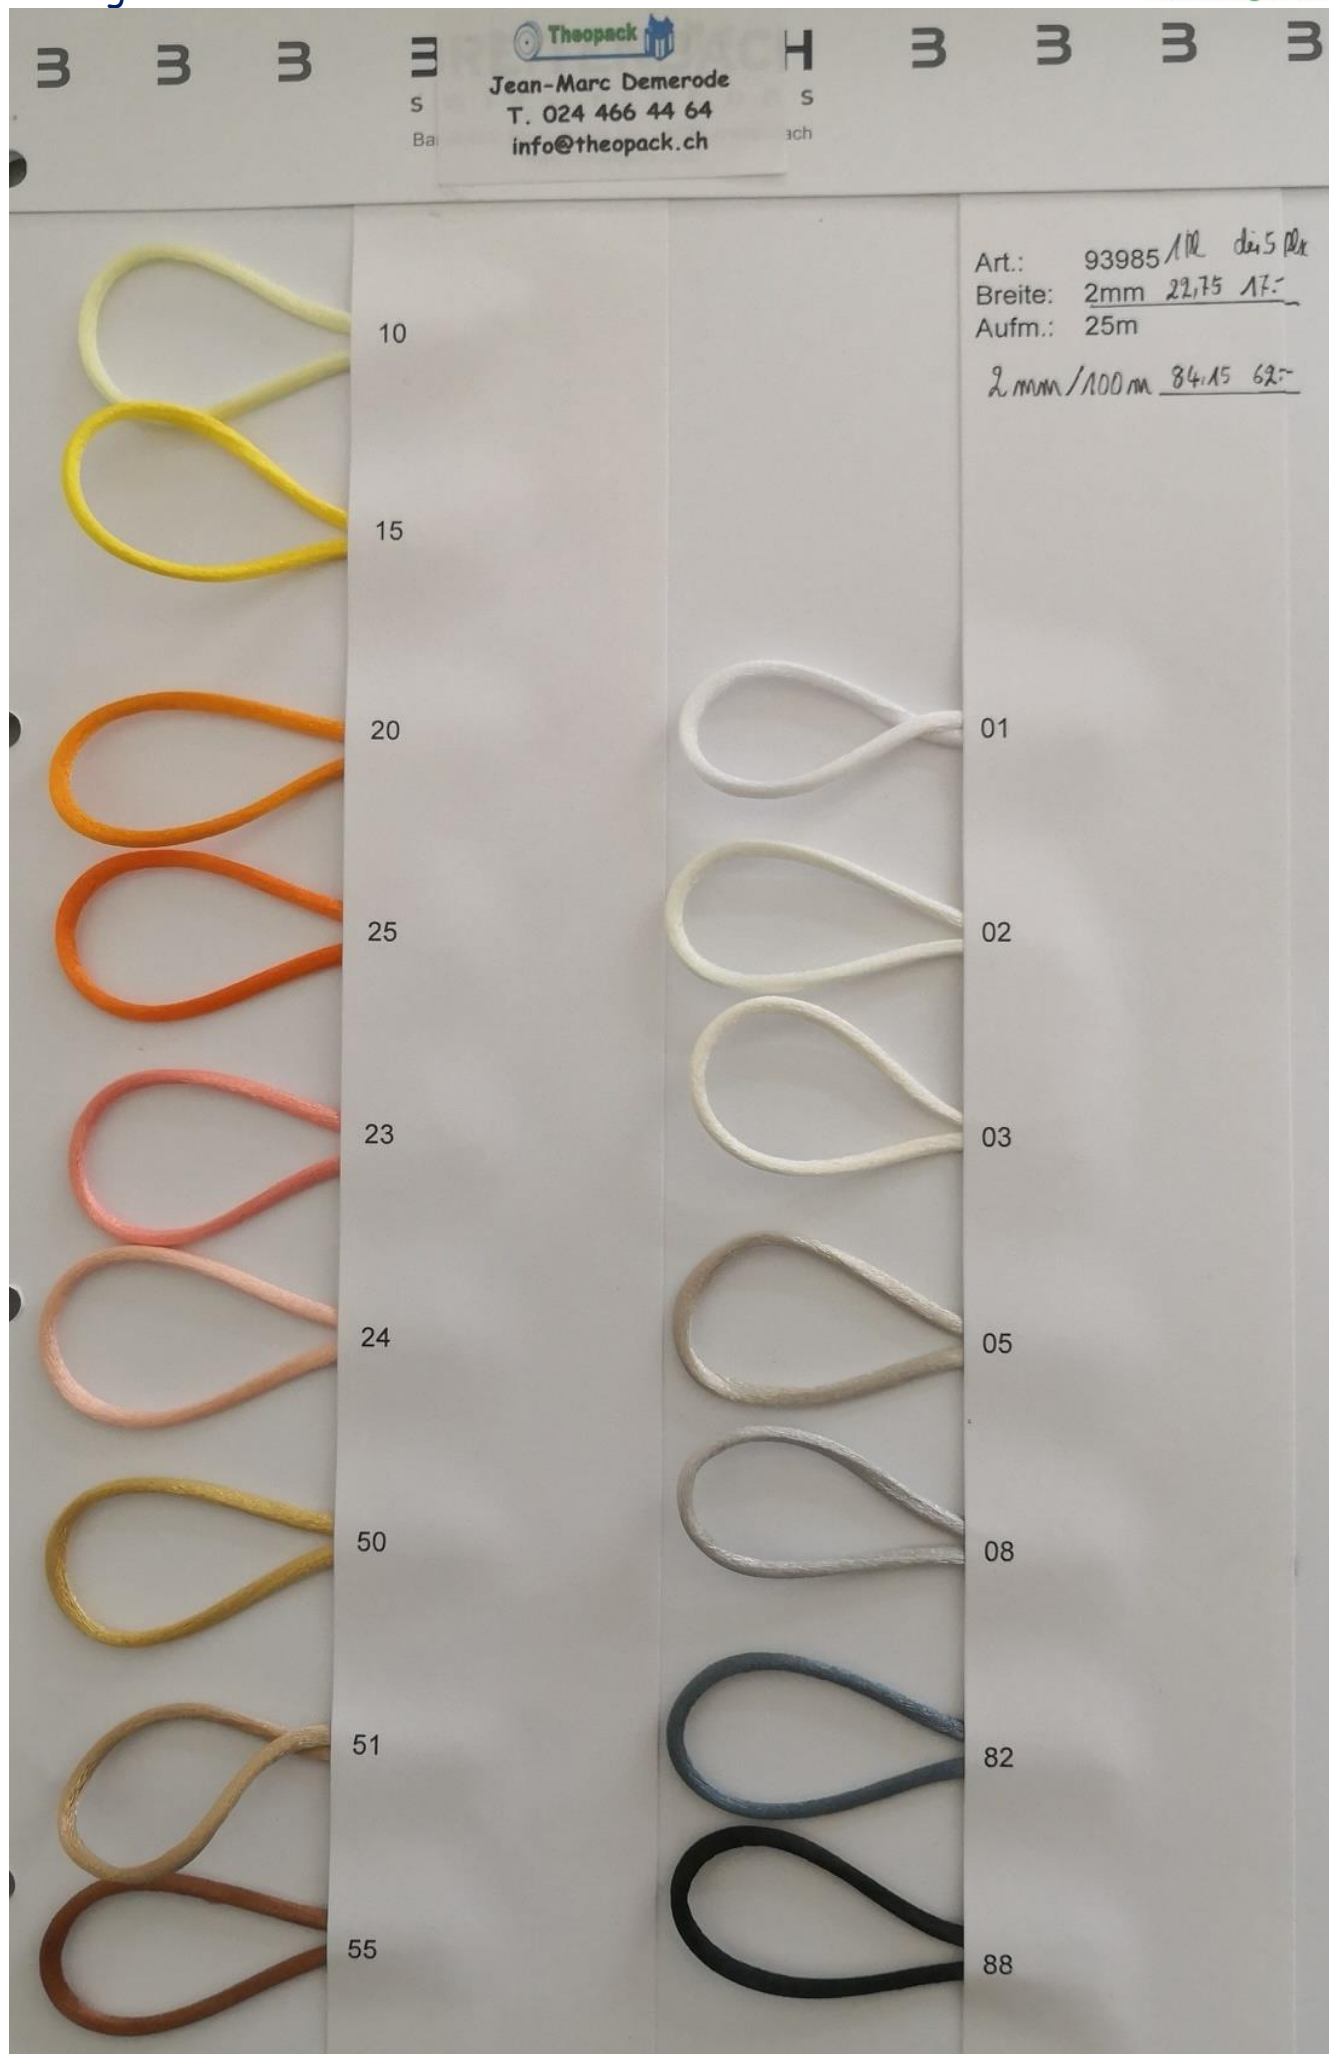

CURLY
Art.: 50020
Breite: 12mm
Aufmachung: 50/250m
50m 1ll 4130 de 50m 30,75
250m 1ll 104 =

9.0010

9.0020

9.0325

9.0327

9.0356

9.0392

9.0525

42

8

	ML	de 5 Plc
2mm / 50m	14,90	11,10
4mm / 25m	16,55	12,25
6mm / 25m	24,85	18,50

Art. 6000
2mm, 50m
4/6mm, 25m

6000

17 6 43 20 32 27

18 11 13 24 26 1

S