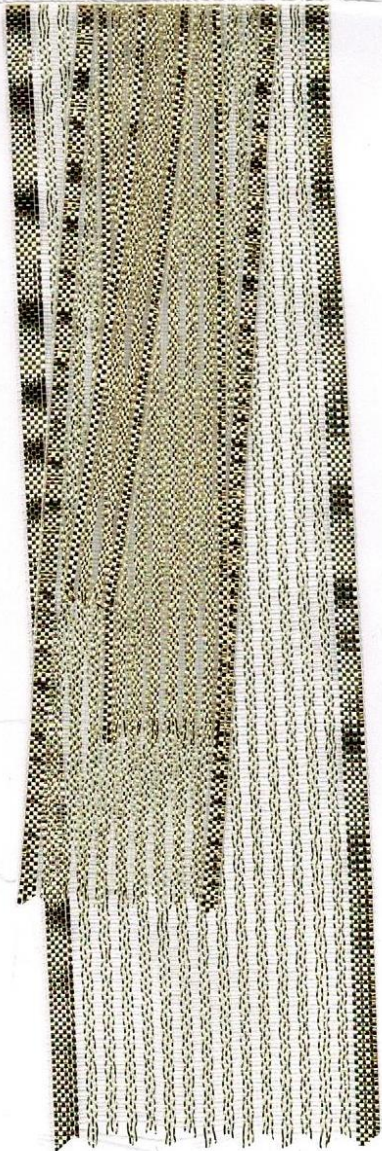

Art.: 50019.1
 Width: 8/15/25/40 mm
 Put up: 50 m

Art.: 50019.2
 Width: 8/15/25/40 mm
 Put up: 50 m

	<i>110</i>	<i>den 500</i>
8 mm	27,15	20,20
15 mm	30,20	22,50
25 mm	32,90	24,50
40 mm	37,30	27,75

0.0010