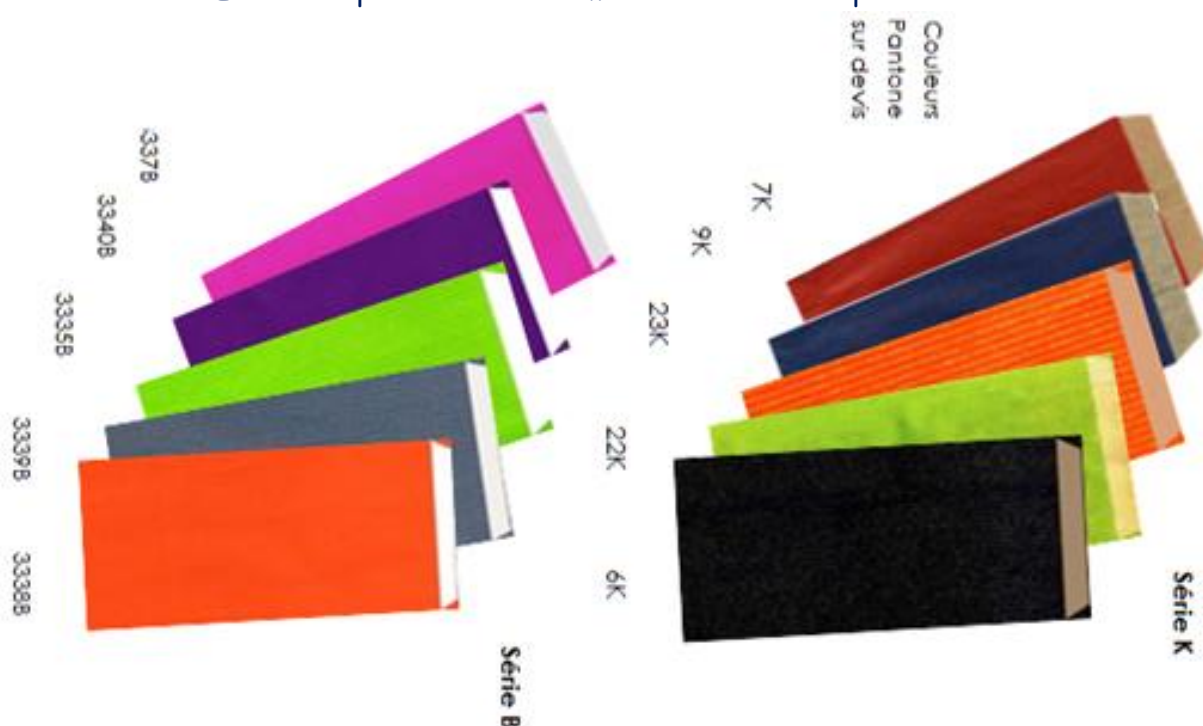

Sachet Uni (B)								
finition	code tarif	gr.	format	cond.	Prix au carton de 250 pièces	Prix pièce	Prix par 1/2 carton soit 125 pièces	Prix pièce
Uni	...B712	60	7x12 cm	250	CHF 17,00	0,068	CHF 10,00	0,080
	...B1117		11x17 cm		CHF 27,00	0,108	CHF 15,00	0,120
	...B124520		12+4,5x20 cm		CHF 35,00	0,140	CHF 20,00	0,160
	...B16827		16+8x27 cm		CHF 55,00	0,220	CHF 32,00	0,256
	...B18635		18+6x35 cm		CHF 66,00	0,264	CHF 38,00	0,304
	...B24941		24+9x41 cm		CHF 107,00	0,428	CHF 61,00	0,488
	...B27745		27+7x45 cm		CHF 126,00	0,504	CHF 72,00	0,576

Encore disponible dans la limite des stock à disposition :