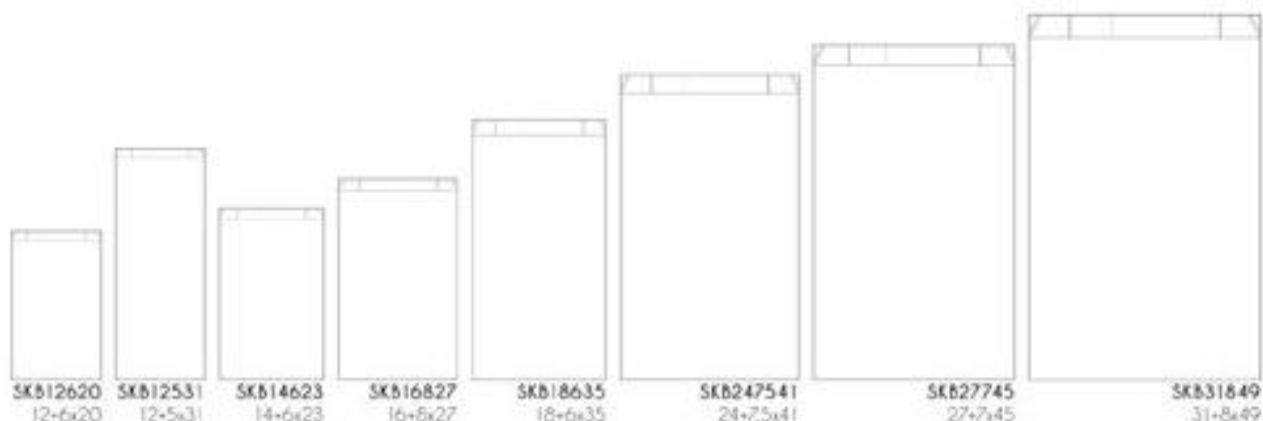

Sur Stock

12+5x31 cm (x500)
(30g/m²)