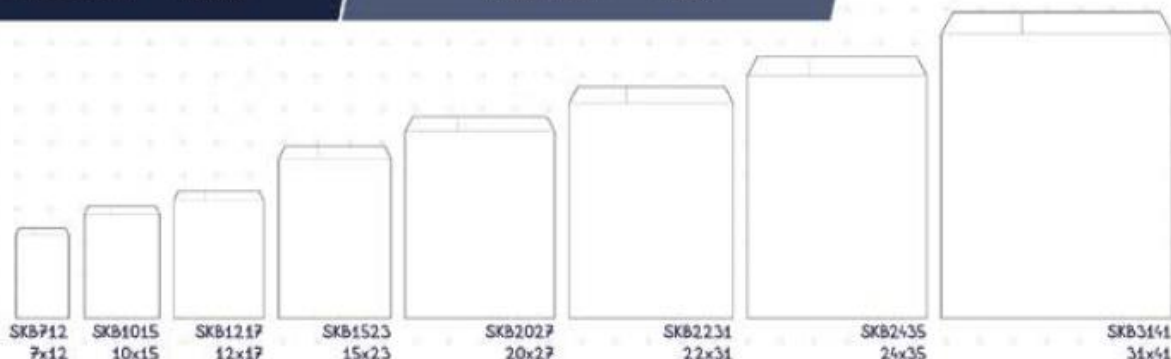

GAMME KRAFT BLANCHI NEUTRE 30 - 40 - 50g/m²

.....

Sur Stock

	7x12 cm	(x1000)
	10x15 cm	(x1000)
	12x17 cm	(x1000)
	15x23 cm	(x1000)

	20x27 cm	(x1000)
	22x31 cm	(x1000)
	24x35 cm	(x1000)
	31x41 cm	(x500)