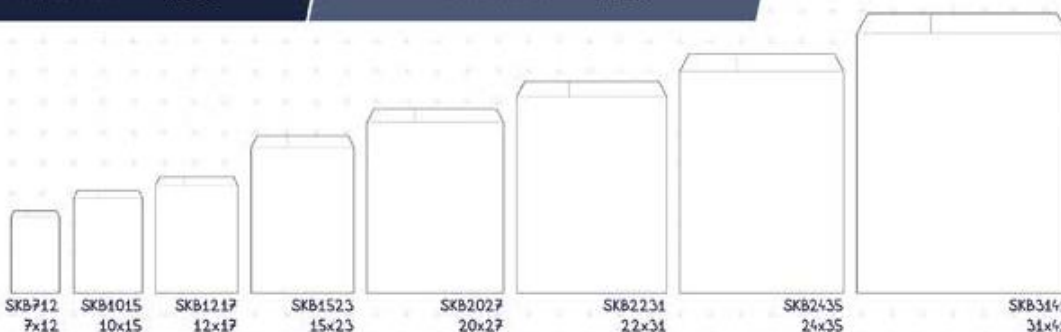

GAMME KRAFT BLANCHI NEUTRE 30 - 40 - 50g/m²

Sur Stock

	7x12 cm	(x1000)
	10x15 cm	(x1000)
	12x17 cm	(x1000)
	15x23 cm	(x1000)

	20x27 cm	(x1000)
	22x31 cm	(x1000)
	24x35 cm	(x1000)
	31x41 cm	(x500)

SACHETS

Sur Stock

	12+6x20 cm	(x1000)
	14+6x23 cm	(x1000)
	16+8x27 cm	(x1000)

Sur Stock

	18+6x35 cm	(x1000)
	24+7,5x41 cm	(x500)
	27+7x45 cm	(x500)
	31+8x49 cm	(x500)

Sur Stock

	12+5x31 cm	(x500)
--	------------	--------

KRAFT BRUN VERGÉ NEUTRE 40g/m²