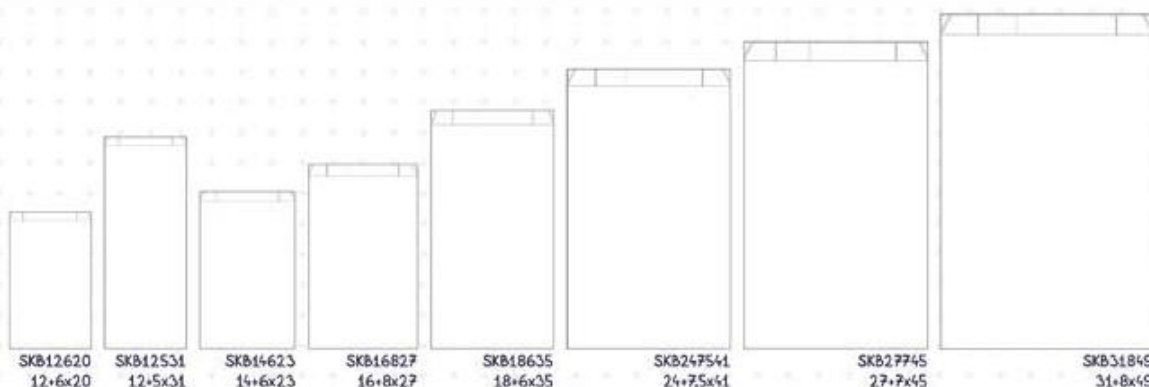

GAMME KRAFT BLANCHI NEUTRE 30 - 40 - 50g/m²

Sur Stock

	7x12 cm	(x1000)
	10x15 cm	(x1000)
	12x17 cm	(x1000)
	15x23 cm	(x1000)

	20x27 cm	(x1000)
	22x31 cm	(x1000)
	24x35 cm	(x1000)
	31x41 cm	(x500)

SACHETS

Sur Stock

	12+6x20 cm	(x1000)
	14+6x23 cm	(x1000)
	16+8x27 cm	(x1000)

Sur Stock

	18+6x35 cm	(x1000)
	24+7,5x41 cm	(x500)
	27+7x45 cm	(x500)
	31+8x49 cm	(x500)

Sur Stock

	12+5x31 cm	(x500)
--	------------	--------

KRAFT BRUN VERGÉ NEUTRE 40g/m²