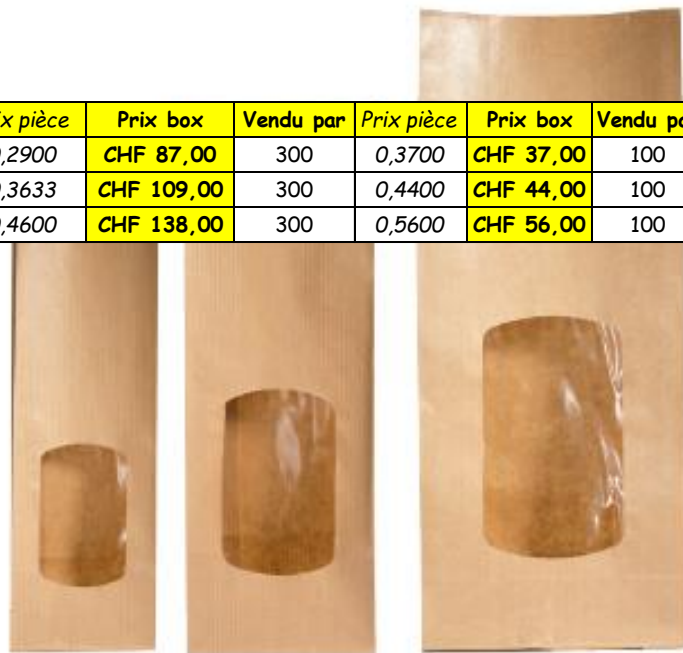

Nos sachets à maintien vertical avec fenêtre protègent les arômes de vos produits. Simples à refermer et munis d'un film de protection interne.

Ils protègent avec efficacité vos produits contre l'air, l'humidité et la lumière du soleil. Une solution optimale pour la conservation de produits finement moulus, pulvérulents et autres, tels que les céréales, les graines, les superaliments et le café.

Matériel :

- Kraft plastifié
- Fermeture filaire adhésive
- Couleur naturelle

Certifié Alimentaire

No série	Nom production	Prix pièce	Prix box	Vendu par	Prix pièce	Prix box	Vendu par
23102	SACHET KRAFT AVEC FENETRE N°1 9X5X21,5CM	0,2900	CHF 87,00	300	0,3700	CHF 37,00	100
23103	SACHET KRAFT AVEC FENETRE N°2 10,3X5,7X29CM	0,3633	CHF 109,00	300	0,4400	CHF 44,00	100
23004	SACHET KRAFT AVEC FENETRE N°3 13,6X7,4X31,5CM	0,4600	CHF 138,00	300	0,5600	CHF 56,00	100

Les sachets Kraft avec fenêtre

No série (...)	Suite No	Nom production	Prix pièce	Prix box	Vendu par
65	1366	BOLSA PAPEL-POLI 68+40X177MM (50/U.)	CHF 25,00	0,5000	box de 50
65	1366	BOLSA PAPEL-POLI 80+50X250MM (50/U.)	CHF 29,00	0,5800	box de 50
65	1366	BOLSA PAPEL-POLI 95+65X295MM (50/U.)	CHF 43,00	0,8600	box de 50