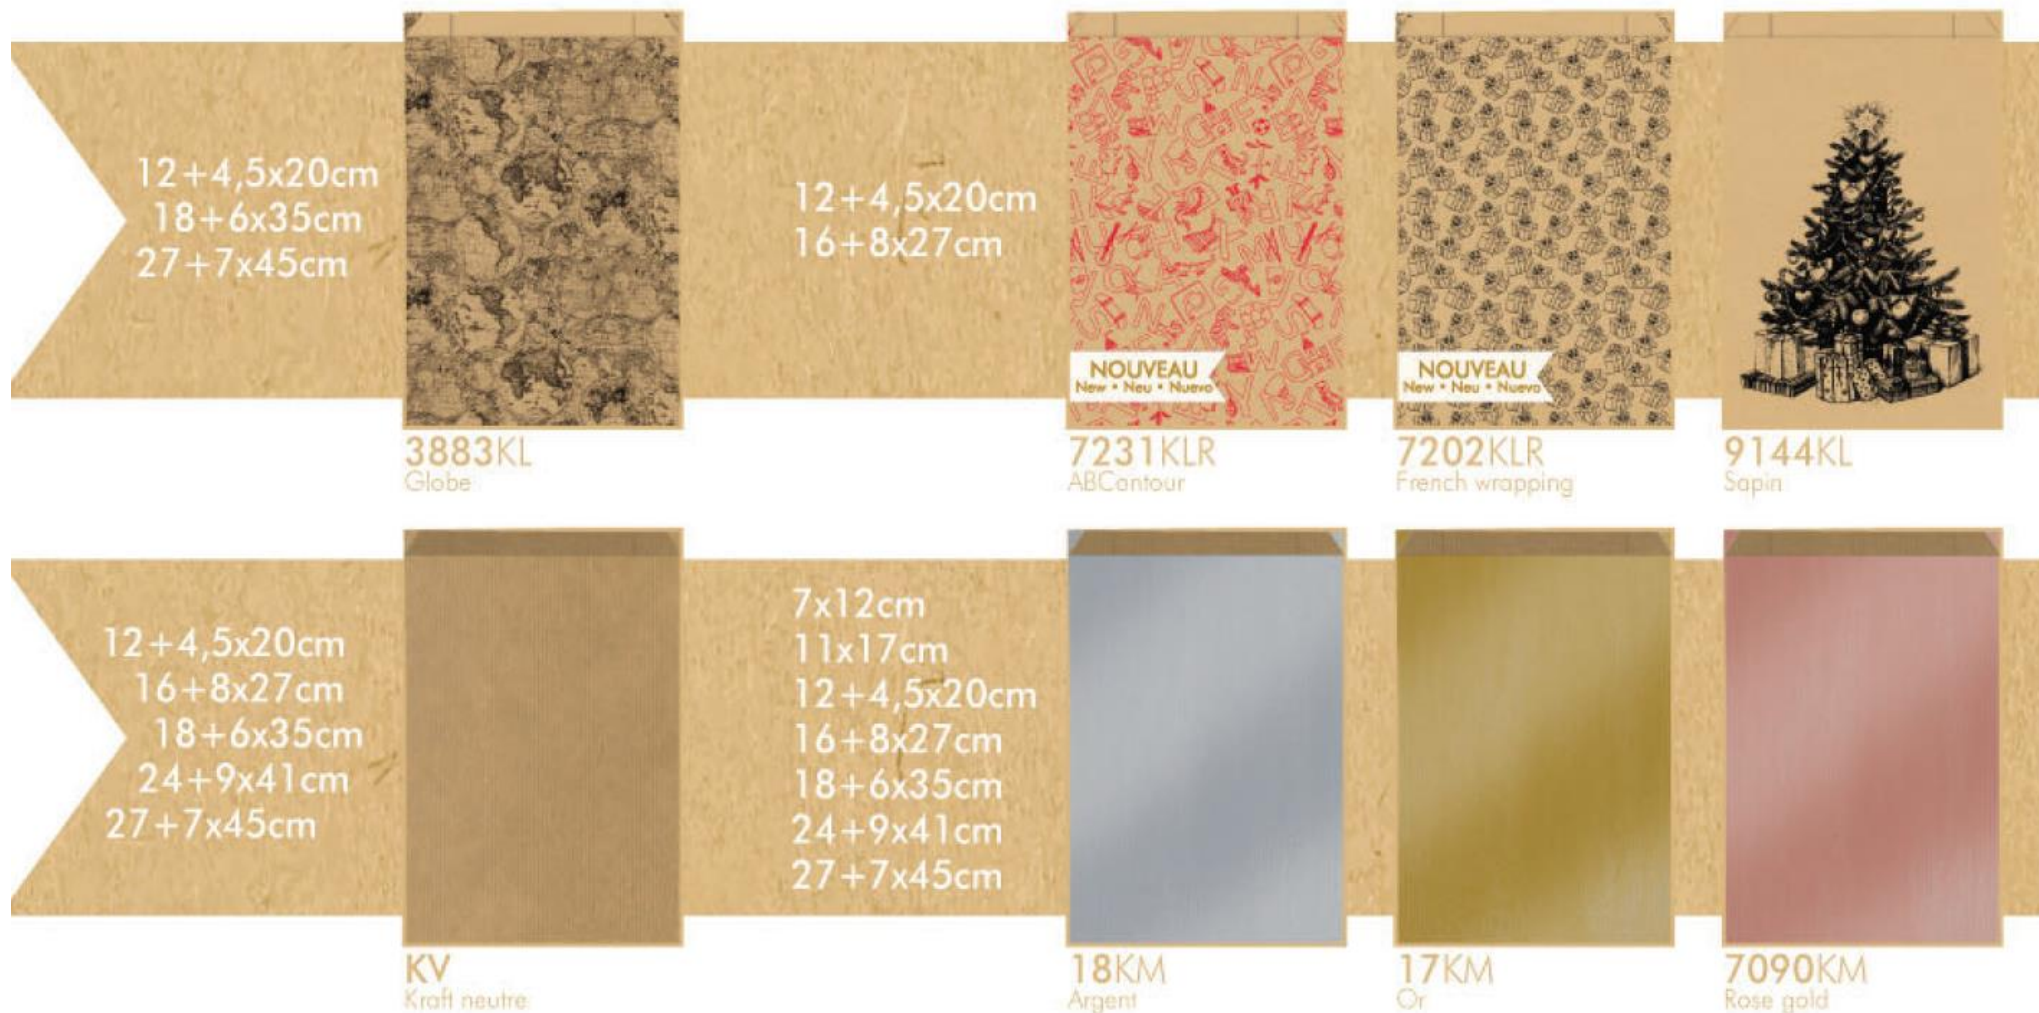

20
22

Les sachets kraft

Flat bags - Kraft
Geschenkbeutel - Kraft
Sobres de regalo - Kraft