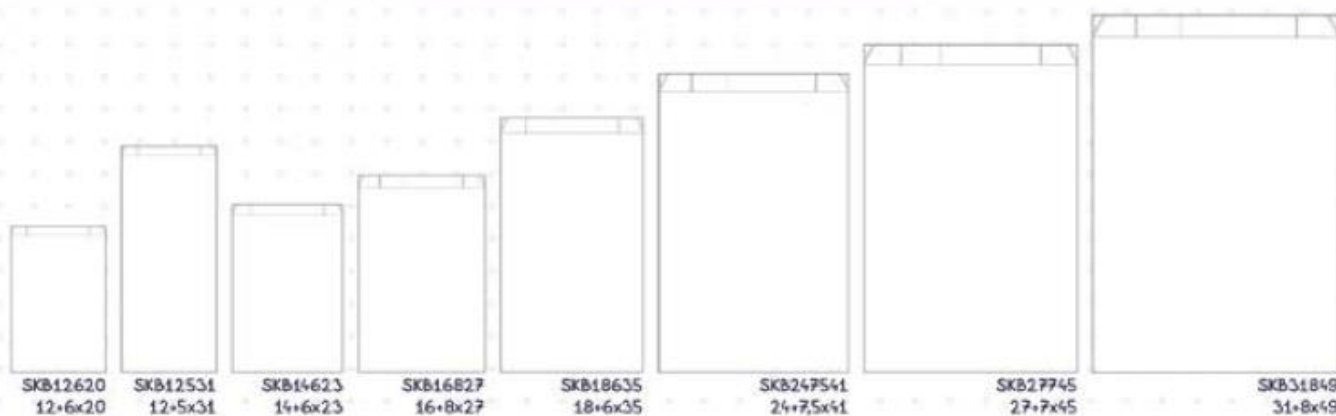

Sur Stock

	12+5x31 cm	(x500)

(30g/m²)