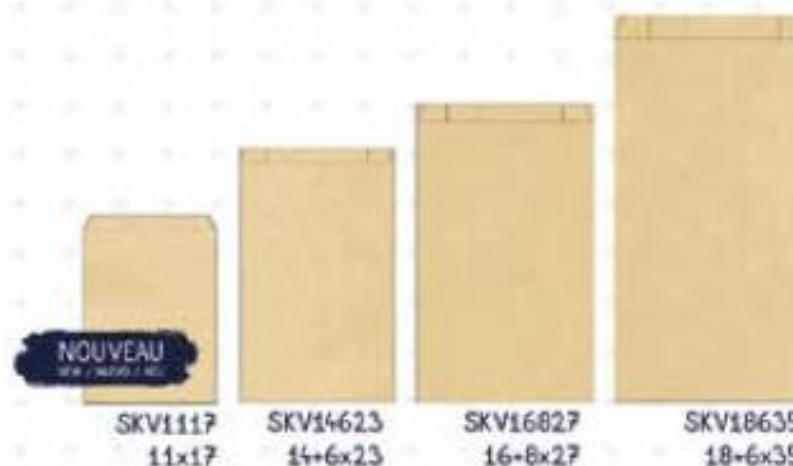

.....

Sur Stock

	12+6x20 cm	(x1000)
	14+6x23 cm	(x1000)
	(40g/m ²) 16+8x27 cm	(x1000)

Sur Stock

	18+6x35 cm	(x1000)
	24+7,5x41 cm	(x500)
	27+7x45 cm	(x500)
	(50g/m ²) 31+8x49 cm	(x500)

Sur Stock

	12+5x31 cm	(x500)
---	------------	--------

(30g/m²)

KRAFT BRUN VERGÉ NEUTRE 40g/m²

.....

Sur Stock

11x17 cm (x1000)
 14+6x23 cm (x1000)
 16+8x27 cm (x1000)
 18+6x35 cm (x1000)

Sachet kraft et blanchi par lot de 500

Sachets neutres SKB - SKV

Kraft blanc frictionné - Boîtes de 500 et 1'000 sachets