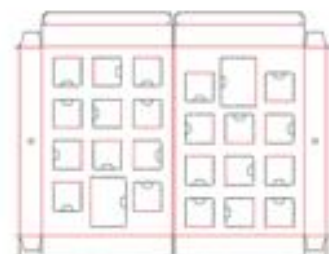

1 Choisissez la forme du calendrier

CALENDRIER RUBAN

Dimension ouvert : 320 x 230 x 30 mm
Dimension fermé : 160 x 230 x 60 mm

CALENDRIER MAISON

Dimension : 315 x 28 - Ht 340 mm

2 Choisissez votre graphisme - 2 types de personnalisation

arrière

face arrière pour personnalisation

B - Votre graphisme propre :

B1 - Gabarit maison

B2 - Gabarit 3 faces

Nous transmettons les éléments techniques à votre graphiste.
Nous attendons de sa part fichier vectorisé en .eps ou .ai