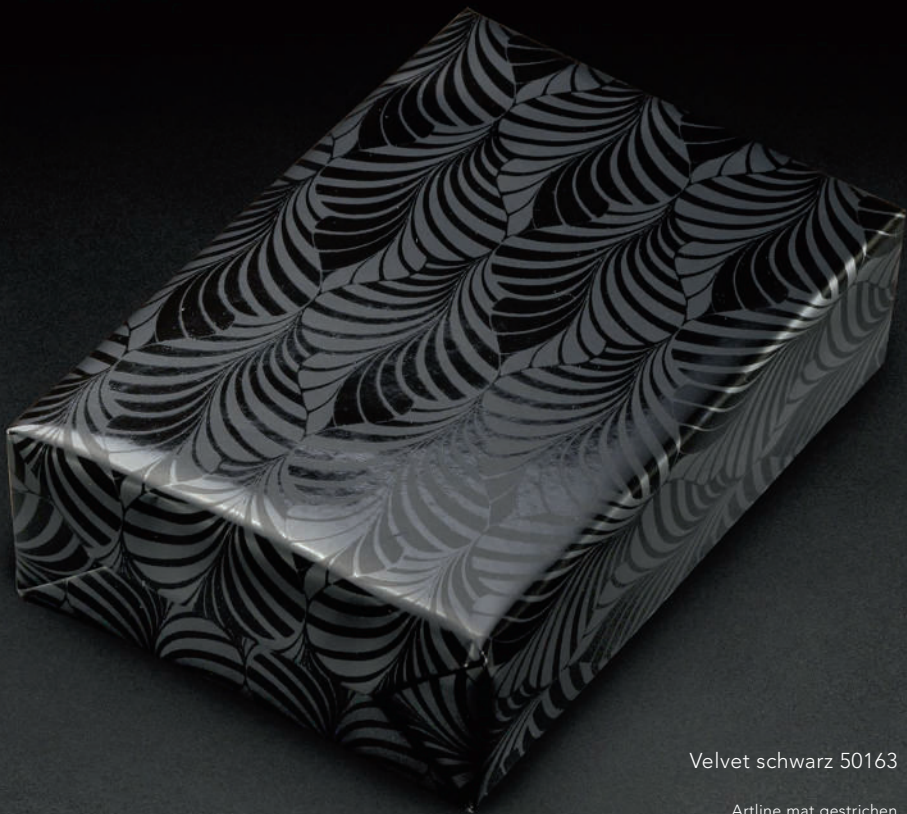

Velvet schwarz 50163

Artline mat gestrichen
couché mat / mat coated / 90 g/m²