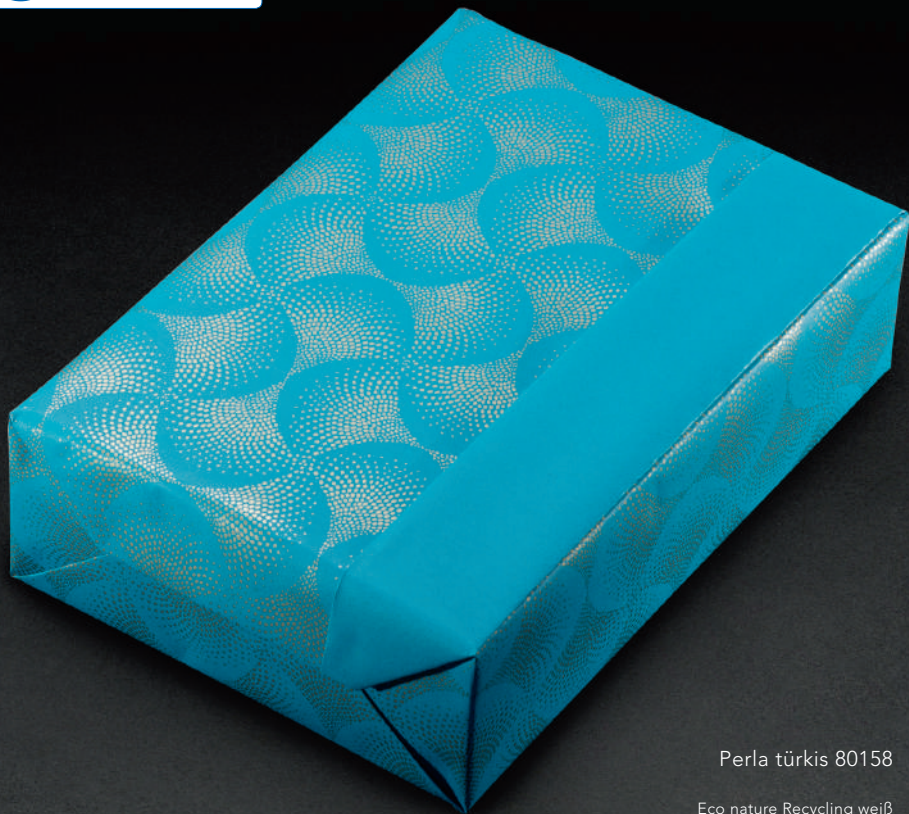

www.blauer-engel.de/uz14b

Perla türkis 80158

Eco nature Recycling weiß
recyclé blanc / white / 80 g/m²