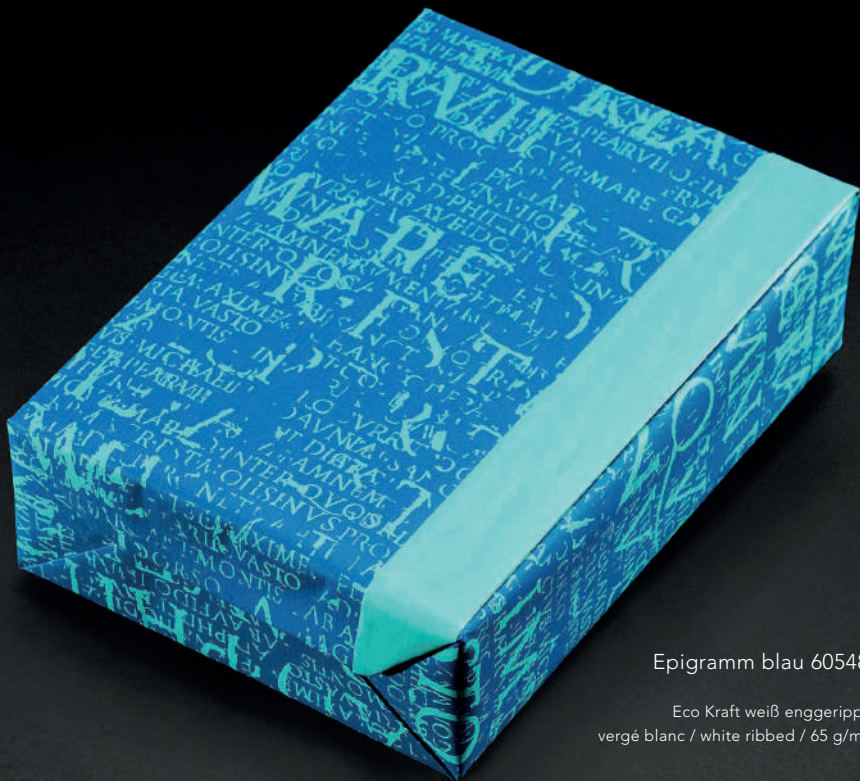

Epigramm blau 60548

Eco Kraft weiß enggerippt
vergé blanc / white ribbed / 65 g/m²

Epigramm salbei 60547

Eco Kraft weiß enggerippt
vergé blanc / white ribbed / 65 g/m²

www.blauer-engel.de/uz14b

- aus 100% Altpapier
- besonders schadstoffarm