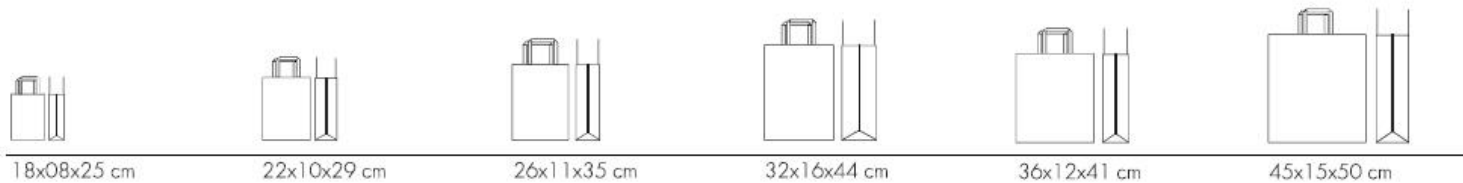

#LINEA PIATTINA FLAT HANDLE

18x08x25 cm

22x10x29 cm

26x11x35 cm

32x16x44 cm

36x12x41 cm

45x15x50 cm

	PAPIER	GR.	COULEUR	DIMENSION	NO SAP	REFERENCE	Nombre de	Prix carton	Prix pièce
Papers	K/bco	90	BIANCO	18x08x25	310000972A	004957	400	CHF 116	CHF 0,29
White Kraft	<input type="checkbox"/> K/bco	90	BIANCO	22x10x29	310000974A	001673	350	CHF 121	CHF 0,35
Avana Biokraft	<input type="checkbox"/> K/bco	90	BIANCO	26x11x34,5	310000968C	001680	300	CHF 123	CHF 0,41
Pcs / box	K/bco	90	BIANCO	32x16x44	310003073B	073601	200	CHF 112	CHF 0,56
Pcs / blister	K/bco	90	BIANCO	36x12x41	310000945B	001697	250	CHF 139	CHF 0,56
	K/bco	110	BIANCO	45x15x50	310000998A	034886	175	CHF 157	CHF 0,90
	Biokraft	90	AVANA	18x08x25	310000944C	009143	400	CHF 105	CHF 0,26
	Biokraft	90	AVANA	22x10x29	310000973B	001635	350	CHF 105	CHF 0,30
	Biokraft	90	AVANA	26x11x34,5	310000961C	001642	300	CHF 109	CHF 0,36
	Biokraft	90	AVANA	32x16x44	310003074B	073625	200	CHF 95	CHF 0,48
	Biokraft	90	AVANA	36x12x41	310000967A	001659	250	CHF 116	CHF 0,46
	Biokraft	110	AVANA	45x15x50	310000996C	034909	175	CHF 130	CHF 0,74