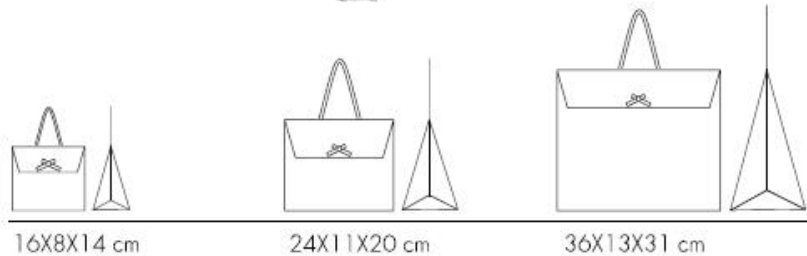

#GIFT LINE
GIFT BAGS

PAPIER	GR	COULEUR	DIMENSIONS	No Référence	PCS / BOX	PRIX PAR CARTON DE... HORS TVA	Prix pièce
C/pas-gof	170	BIANCO	16x8x14	077890	100	CHF 179,00	CHF 1,79
C/pas-gof	170	BIANCO	24x11x20	077906	100	CHF 227,00	CHF 2,27
C/pas-gof	230	BIANCO	36x13x31	077913	100	CHF 325,00	CHF 3,25
C/pas-gof	170	ROSSO	16x8x14	077920	100	CHF 179,00	CHF 1,79
C/pas-gof	170	ROSSO	24x11x20	077937	100	CHF 227,00	CHF 2,27
C/pas-gof	230	ROSSO	36x13x31	077944	100	CHF 325,00	CHF 3,25
C/pas-gof	170	NERO	16x8x14	077951	100	CHF 179,00	CHF 1,79
C/pas-gof	170	NERO	24x11x20	077968	100	CHF 227,00	CHF 2,27
C/pas-gof	230	NERO	36x13x31	077975	100	CHF 325,00	CHF 3,25

16X8X14 cm

24X11X20 cm

36X13X31 cm

Papiers

Embossed Paper | White	
Embossed Dyed Paper | Red	
Embossed Dyed Paper | Black	

Pcs / box

Bulk/Sfuso		Blister		Bulk/Sfuso		Blister		Bulk/Sfuso		Blister	
077890	078491	077906	078507	077913	078514	077920	078521	077937	078538	077944	078545
100	100	100	100	100	100	100	100	100	100	100	100