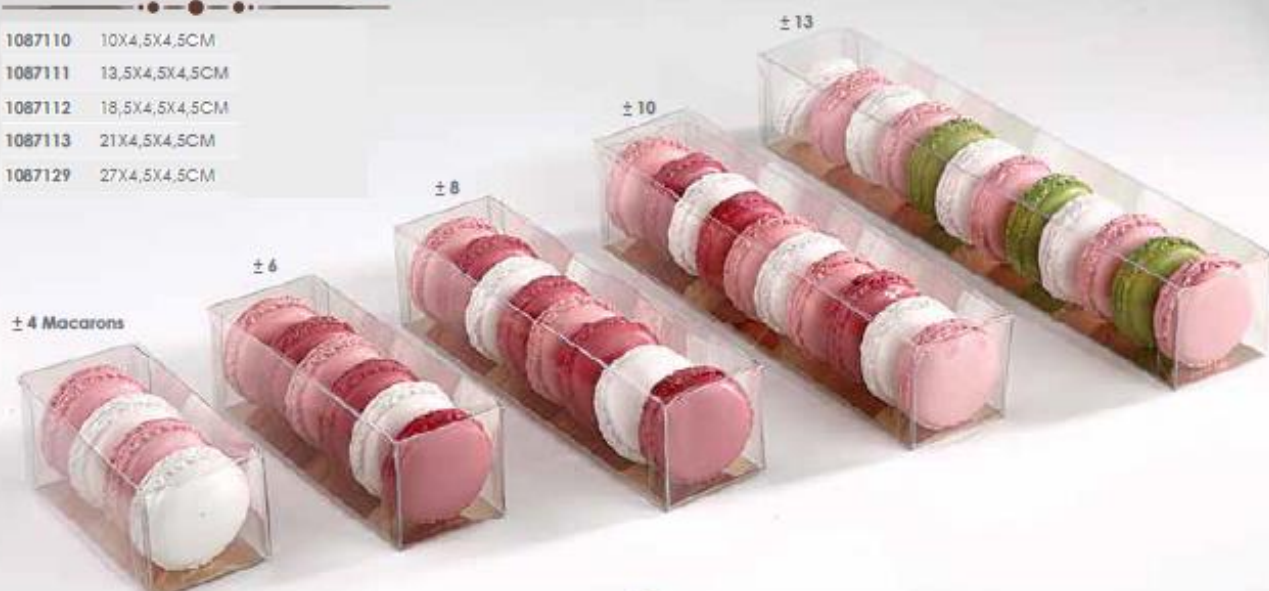

Les rectangles PET livrés montés + Fond Or

- 1087110 10X4,5X4,5CM
- 1087111 13,5X4,5X4,5CM
- 1087112 18,5X4,5X4,5CM
- 1087113 21X4,5X4,5CM
- 1087129 27X4,5X4,5CM