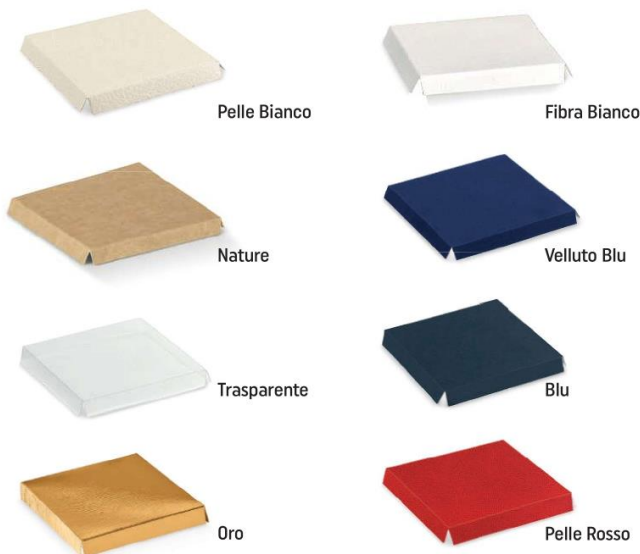

Les références
en vert sont
des boîtes à
fermeture clip

La boîte plate

1087980	35X20,5X2CM
---------	-------------

BOITE PVC AVEC CHOIX DU FOND

Prix soumis à fluctuation. Couleur sur commande en production si pas en stock.

Stock de base disponible : Or ou Bleu/blanc

FONDI PIANI (Per scatole trasparenti) (For clear boxes)

FONDI RIALZATI (Per scatole trasparenti) (For clear boxes)

FONDI PER COFANETTI

Scatola + Fondo Piano

Scatola + Fondo Rialzato