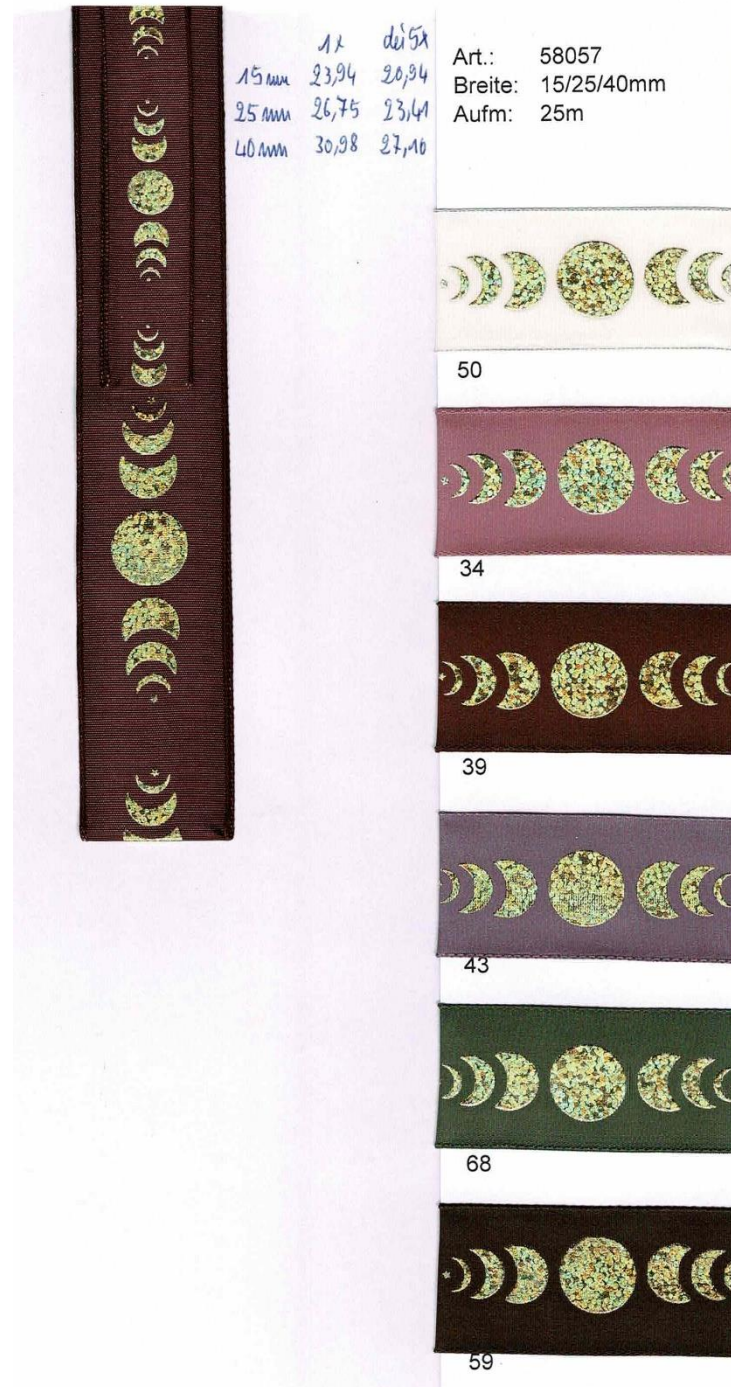

	1x	dx	5x
15 mm	19,36	16,94	
25 mm	20,77	18,17	
40 mm	22,53	19,71	

Art.: 54418  
Breite: 15/25/40mm  
Aufm. 25m

50

35

55

67

75

	1x	da 5x
15mm	18,30	16,62
25mm	19,36	16,94
40mm	20,77	18,17

Art.: 54419  
Breite: 15/25/40mm  
Aufm. 25m

10

50

51

60

70

Art.: 58034  
Breite: 25/40mm  
Aufm.: 25m

	1x	den 5x
25 mm	24,64	21,56
40 mm	36,98	27,10

10

50

Art.: 54398  
Breite: 25 / 40mm  
Aufm. 25m

	1x	der 5x
25 mm	20,77	18,17
40 mm	22,53	19,71

35

Art.: 58039  
Breite: 15/25mm  
Aufm. 25m

	1x	der 5k
15 mm	23,94	20,94
25 mm	26,75	23,41

50

Art.: 58038  
Breite: 15/25mm  
Aufm. 25m

1x *de 5x*

15 mm	23,94	20,94
25 mm	26,75	23,41

50

Art.: 8958  
Breite: 25/ 40mm  
Aufm. 25m

	1x	di 5x
25mm	22,88	20,02
40mm	27,81	24,33

05