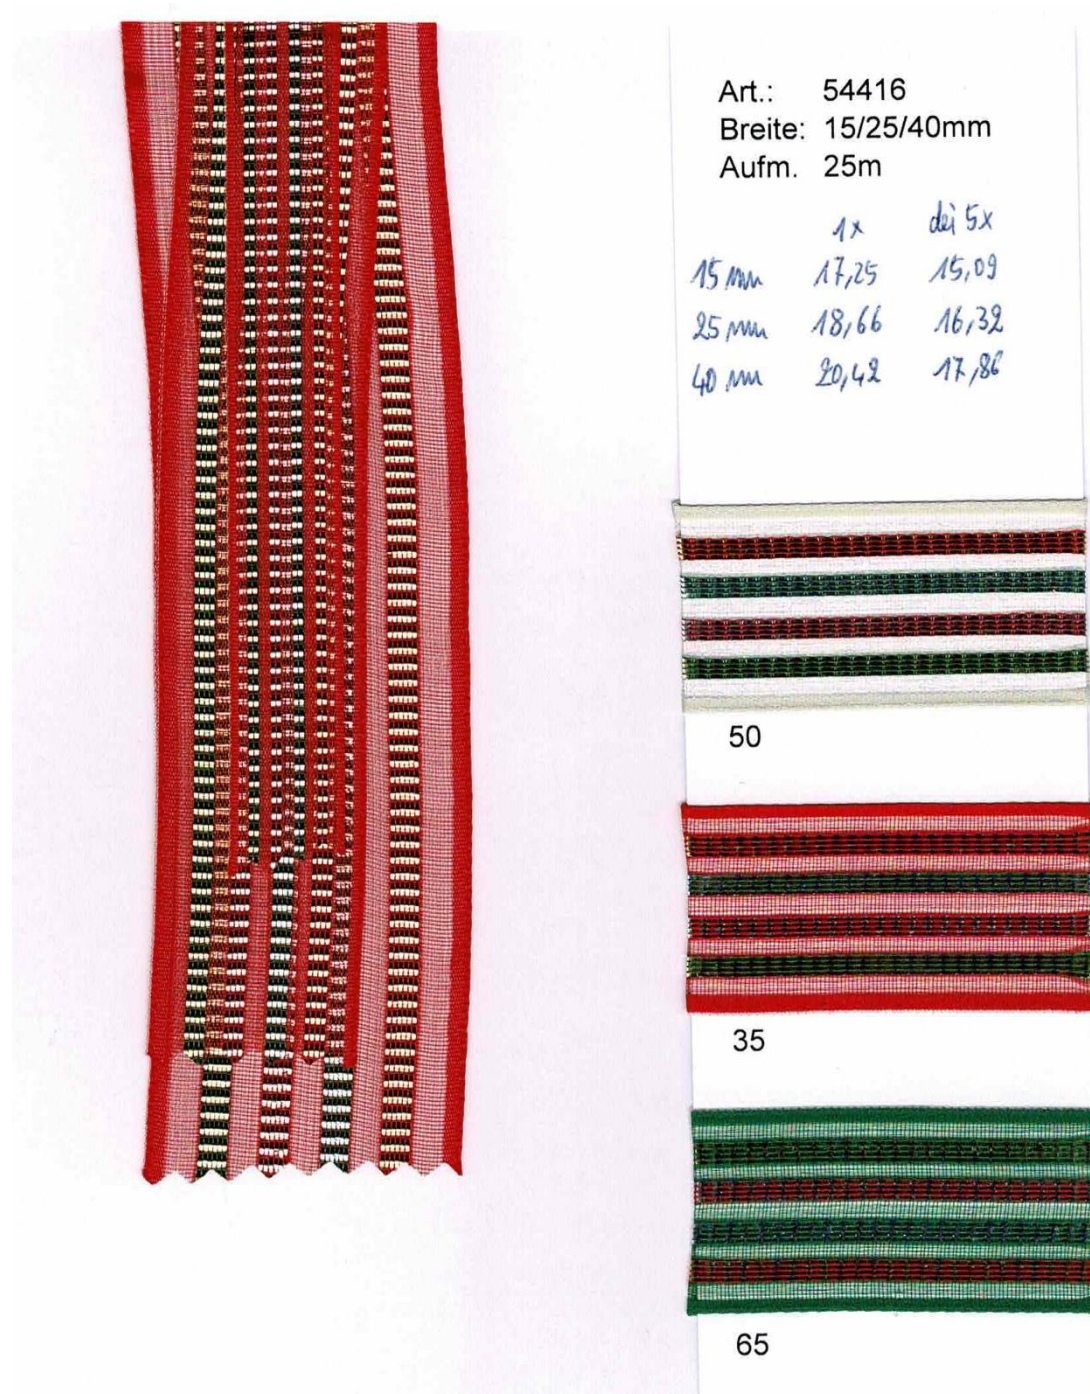

Art.: 54409  
Breite: 8/15mm / 25mm  
Aufm: 25m

	1x	dei 5x
8 mm	17,95	15,71
15 mm	20,06	17,56
25 mm	20,94	18,33

021

590

	1x	del 5x
25mm	15,49	13,55
40mm	17,42	15,25
60mm	21,47	18,79

Art.: 47151  
Breite: 25/40/60mm  
Aufm. 25m

Art.: 58038  
Breite: 15/25mm  
Aufm. 25m

1x *de 5x*

15 mm	23,94	20,94
25 mm	26,75	23,41

50

Art.: 8958  
Breite: 25/ 40mm  
Aufm. 25m

	1x	di 5x
25mm	22,88	20,02
40mm	27,81	24,33

05