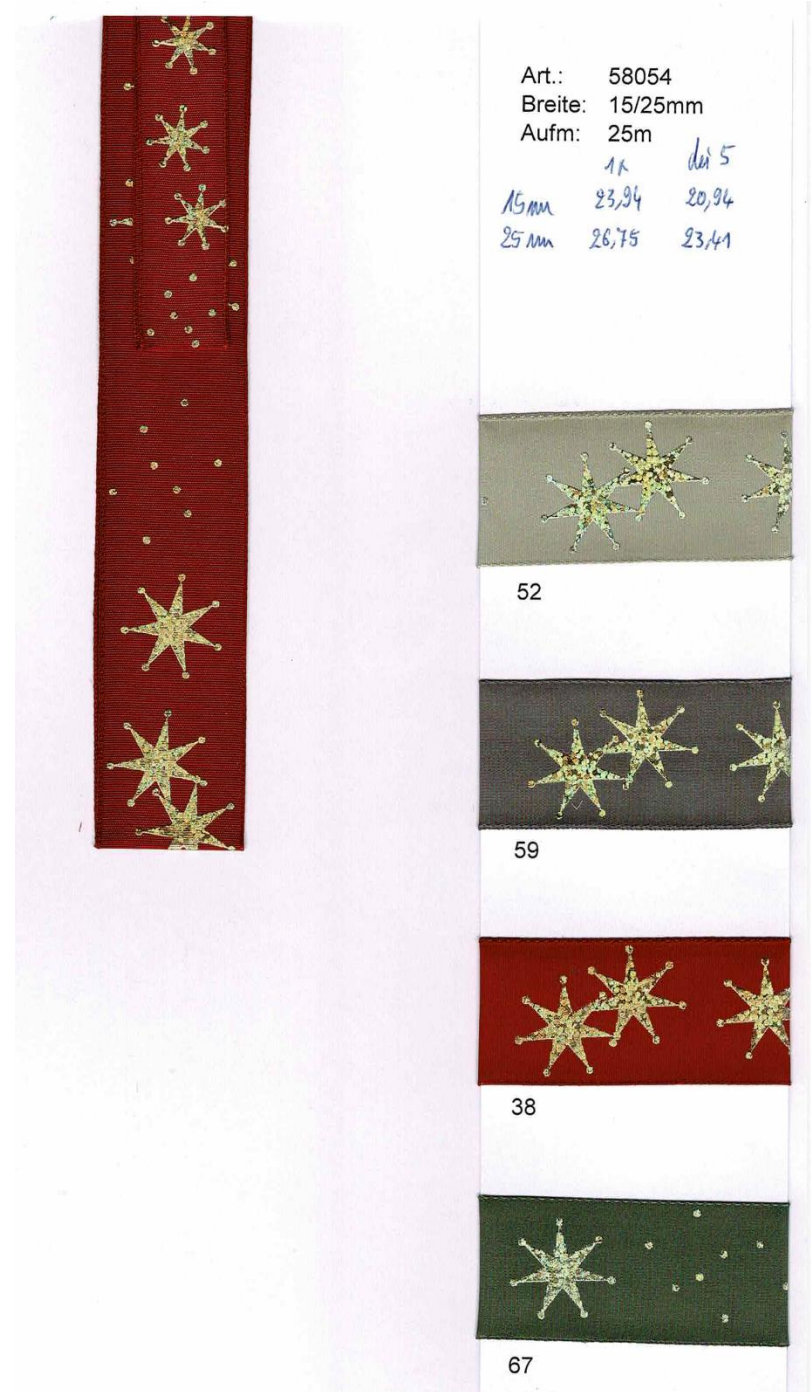

Art.: 54412  
Breite: 15/25/40mm  
Aufm. 25m

	1x	de 5x
15 mm	17,25	15,09
25 mm	18,66	16,32
40 mm	20,42	17,86

Art.: 54411  
Breite: 8/15/25mm  
Aufm. 20m

	1x	dei 5x
8 mm	13,73	12,01
15 mm	15,14	13,26
25 mm	16,19	14,17

35

Art.: 58056  
Breite: 15/25/40mm  
Aufm. 25m

	1x	der 5x
15 mm	22,88	26,02
25 mm	24,64	21,56
40 mm	30,98	27,10

01

Art.: 58031  
Breite: 15/25mm  
Aufm. 25m

Art.: 58031  
Breite: ~~15~~/25mm  
Aufm. 25m

*25mm 26,75 23,41*  
*1x der 5x*

75

88

53

38

57

62

Art.: 47148  
Breite: 25/40mm  
Aufm. 25m

	1x	dei 5x
25 mm	19,36	16,94
40 mm	21,12	18,48

Art.: 58038  
Breite: 15/25mm  
Aufm. 25m

1x *de 5x*

15 mm	23,94	20,94
25 mm	26,75	23,41

50

Art.: 8958  
Breite: 25/ 40mm  
Aufm. 25m

	1x	di 5x
25mm	22,88	20,02
40mm	27,81	24,33

05