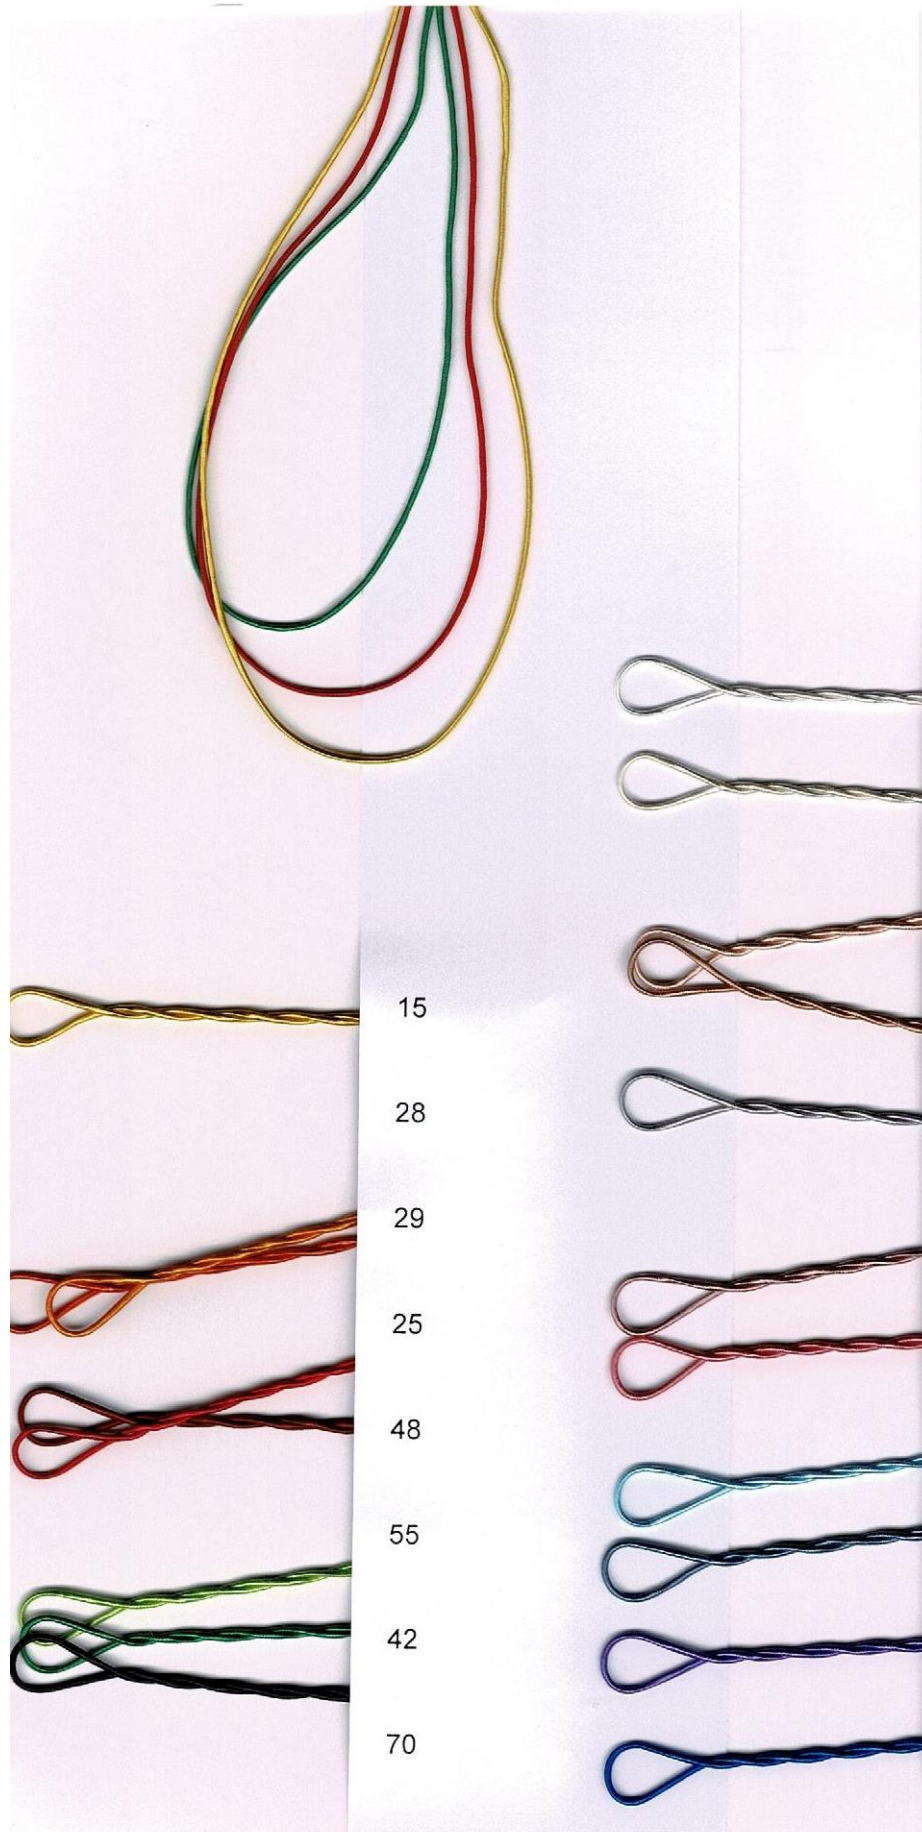

30

60

70

75

Jean-Marc Demerode  
S V T. 024 466 44 64  
Ban info@theopack.ch

Tiny Cording  
Art.: 212169/100 *de 5 mtr*  
Width: 1 mm 27,55 21.-  
Put Up: 100mtr.

15  
28  
29  
25  
48  
55  
42  
70

09  
10  
20  
33  
26  
43  
23  
41  
34  
22  
35