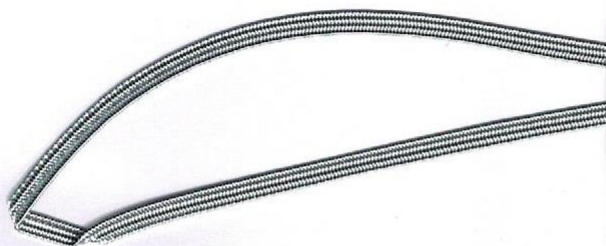

B:

info@theopack.ch

ach

Art.: 93213  
Breite: 3mm  
Aufm. 300m

ELASTIQUE  
de 5 mm

M4,85 85-

01

02