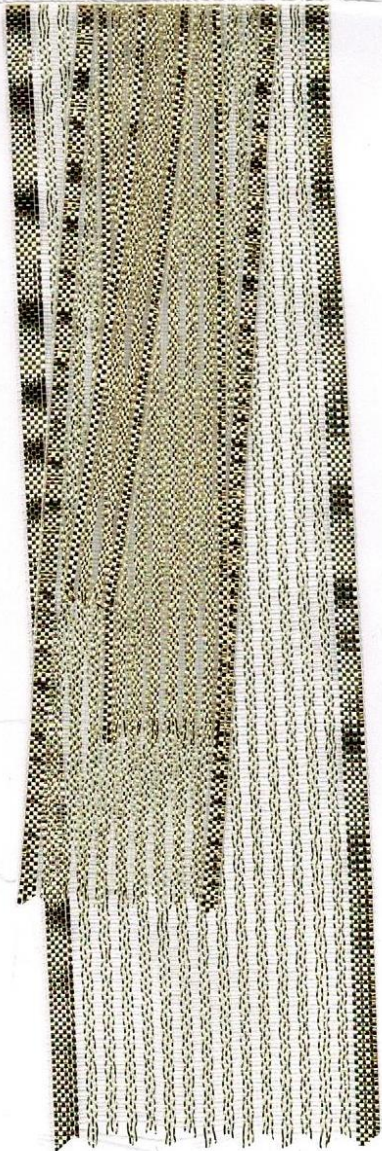

Jean-Marc Demerode
T. 024 466 44 64
info@theopack.ch

Manufacture deaux
Manufaktur von Dauer, Papier und Geschenkbeutel

Art.: 50019.1
Width: 8/15/25/40 mm
Put up: 50 m

Art.: 50019.2
Width: 8/15/25/40 mm
Put up: 50 m

	<i>110</i>	<i>den 500</i>
8 mm	27,15	20,20
15 mm	30,20	22,50
25 mm	32,90	24,50
40 mm	37,30	27,75