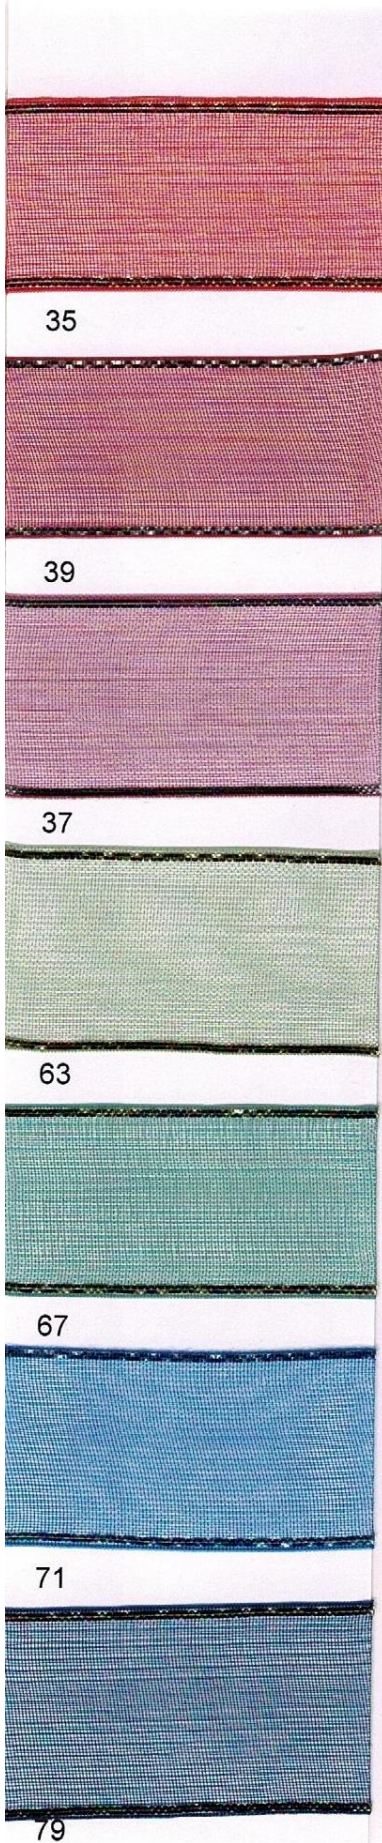

3 3 3 3 **Theopack** 3 3 3 3
S V Jean-Marc Demerode S
Banc T. 024 466 44 64 h
info@theopack.ch

Art.: 53083
Breite: 15/25/40mm
Aufm.: 25m

	12	de 5 Dm
15 mm	17,86	14,80
25 mm	18,90	15,80
40 mm	20,70	17,30