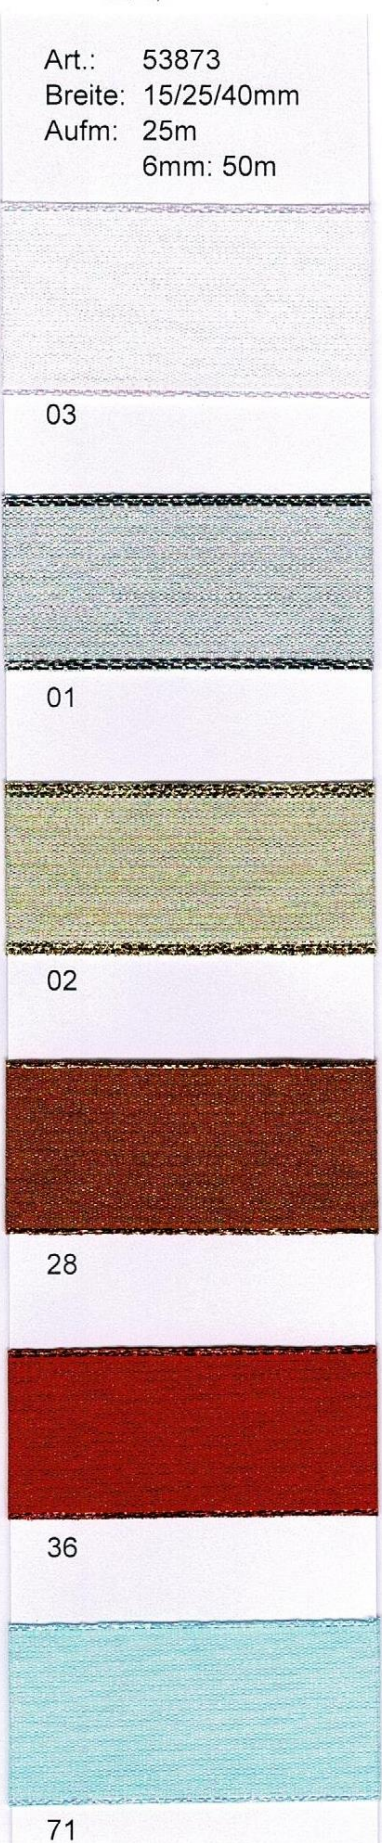

S  
B: **Jean-Marc Demerode**  
T. 024 466 44 64  
info@theopack.ch

LUREX

Art.: 53873  
Breite: 15/25/40mm  
Aufm: 25m  
6mm: 50m

	10x	din 50lx
6mm / 50m	33,65	25,05
15mm / 25m	19,90	14,80
25mm / 25m	21,40	15,95
40mm / 25m	22,95	17,10

	<i>110</i>	<i>den 500</i>
8 mm	27,15	20,20
15 mm	30,20	22,50
25 mm	32,90	24,50
40 mm	37,30	27,75

0.0010

0.0020

**Theopack**  
Jean-Marc Demerode  
T. 024 466 44 64  
info@theopack.ch

3 3 3

Art.: 47124  
Breite: 8/15/25/40mm  
Aufm. 25m

	1Rl	de 5Rlx
8 mm	12,20	10,20
15 mm	14,80	11,80
25 mm	15,60	13,-
40 mm	17,10	14,20

10

20

**3**  **1**  
S ' Jean-Marc Demerode S  
Ban T. 024 466 44 64 ch  
info@theopack.ch

**3 3 3** ⋮

Art.: 50018.1  
**50m:** 4/7/10mm  
**25m:** 15/25/40mm

0.0010

	1 Rlx	deci 5 Rlx	
50m {	4mm	19,76	14,65
	7mm	23,55	17,50
	10mm	32,15	23,90
25m {	15mm	16,65	12,40
	25mm	18,15	13,50
	40mm	26,80	19,90

Art.: 50018.2  
**50m:** 4/7/10mm  
**25m:** 15/25/40mm

0.0020