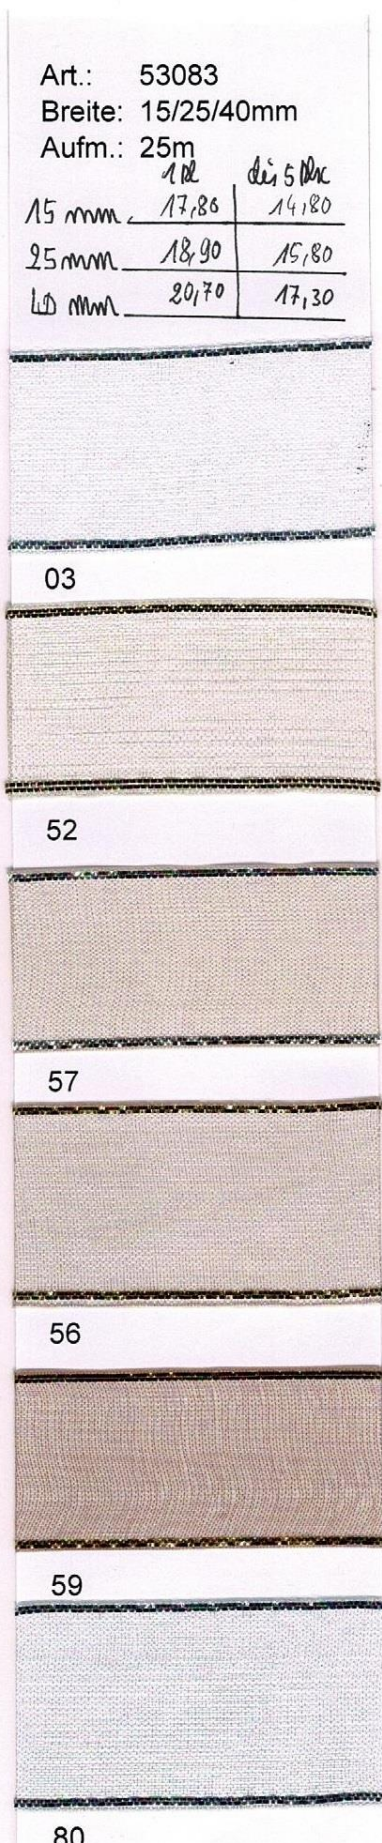

3 3 3 3 **Theopack** 3 3 3 3
S V Jean-Marc Demerode S
Banc T. 024 466 44 64 h
info@theopack.ch

Art.: 53083
Breite: 15/25/40mm
Aufm.: 25m

	12	de 5 Dm
15 mm	17,86	14,80
25 mm	18,90	15,80
40 mm	20,70	17,30