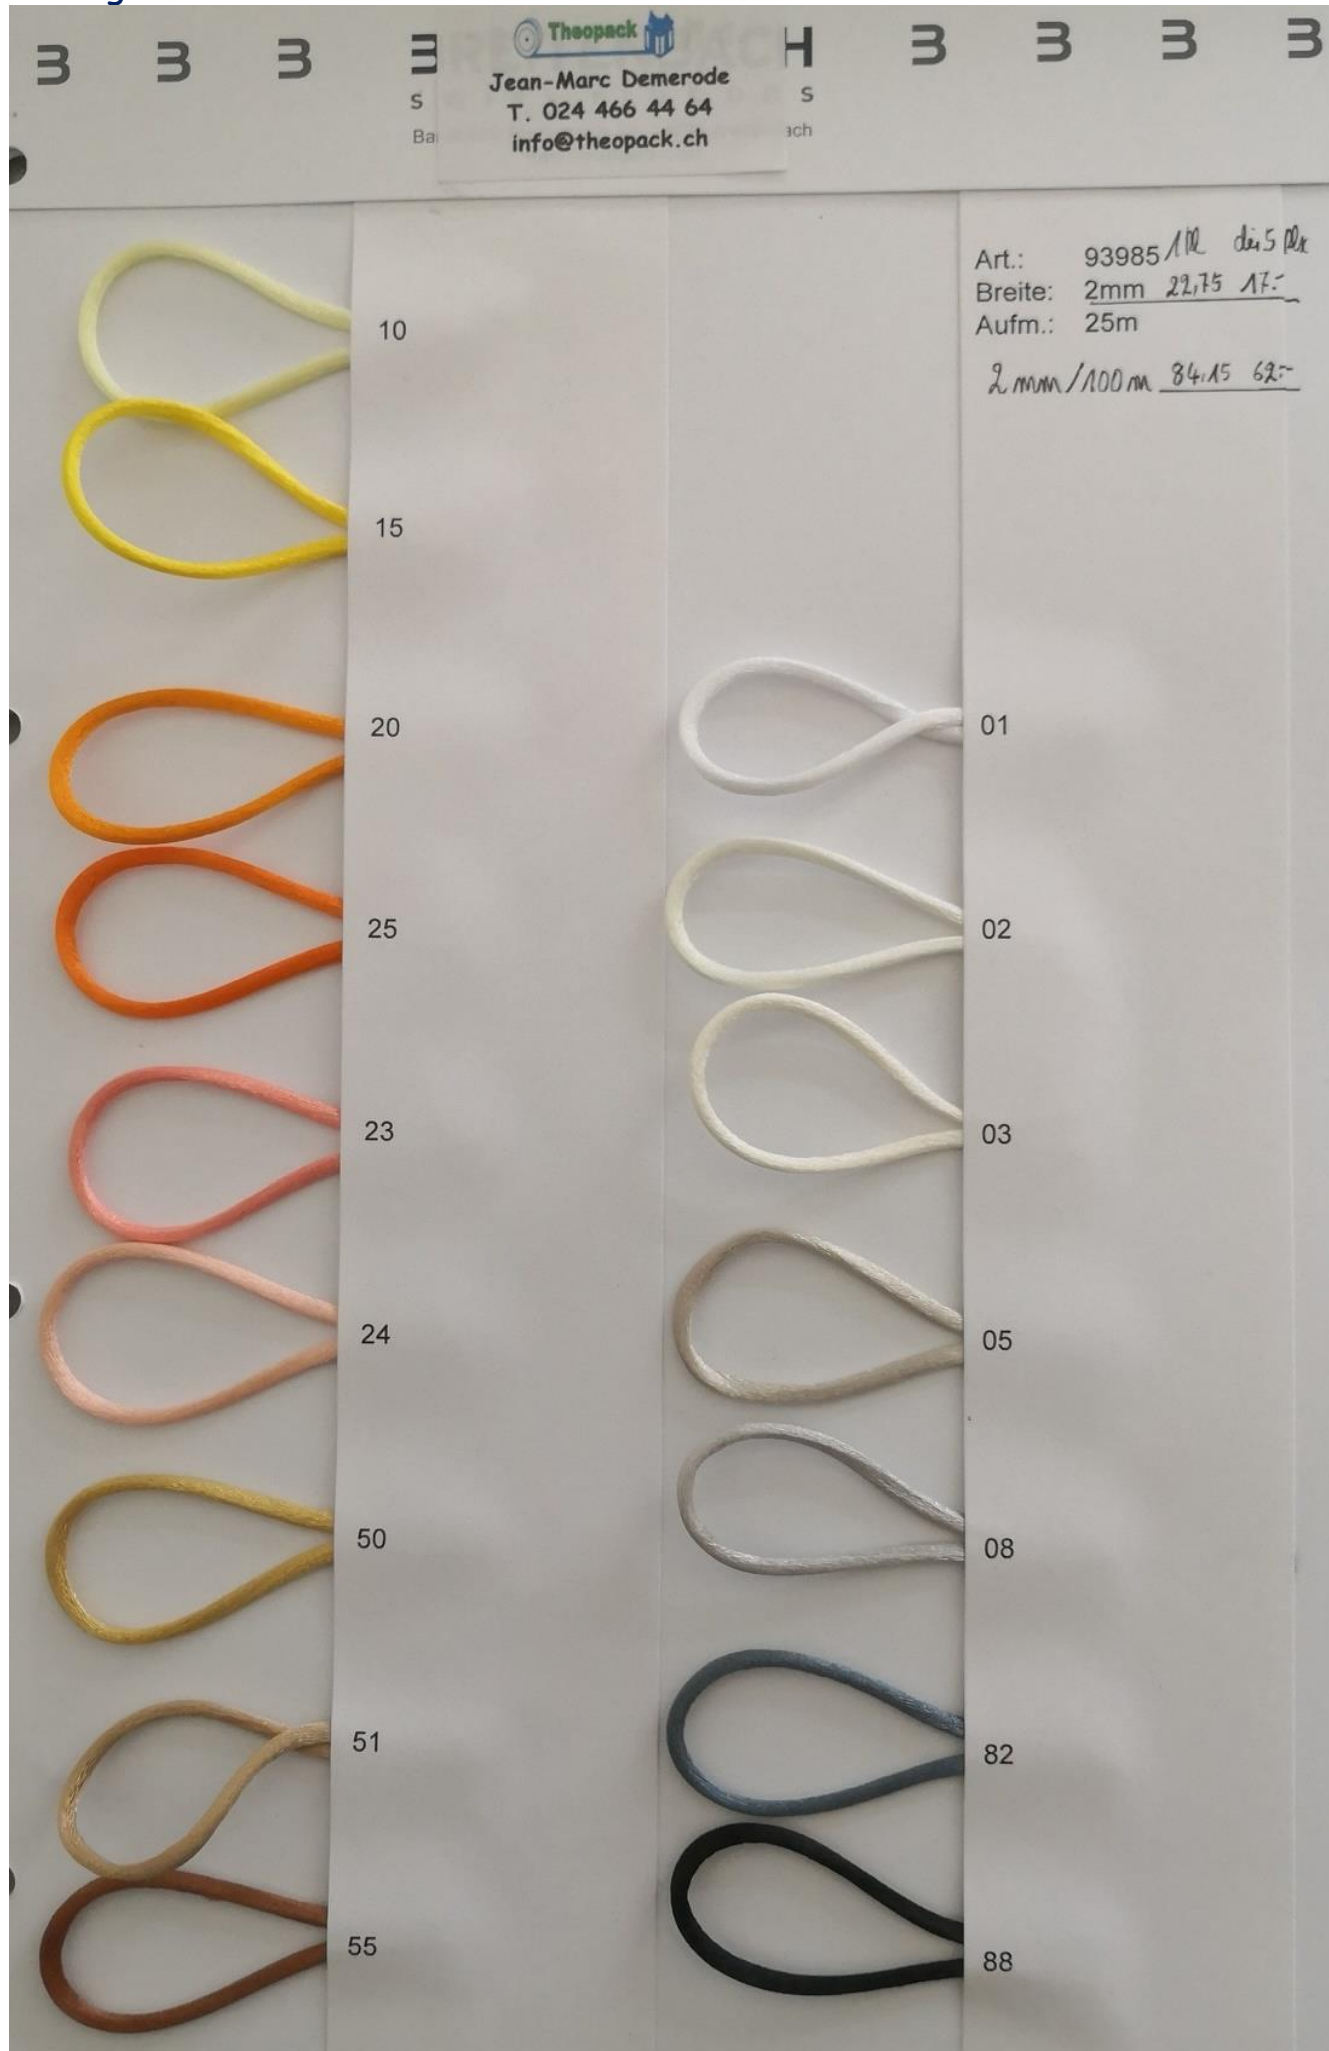

9.0355

9.0655

9.0725

9.0755

CURLY  
Art.: 50020  
Breite: 12mm  
Aufmachung: 50/250m  
50m 1ll 4130 de 50m 30,75  
250m 1ll 104 =

9.0010

9.0020

9.0325

18

11

13

24

26

1

3

≡