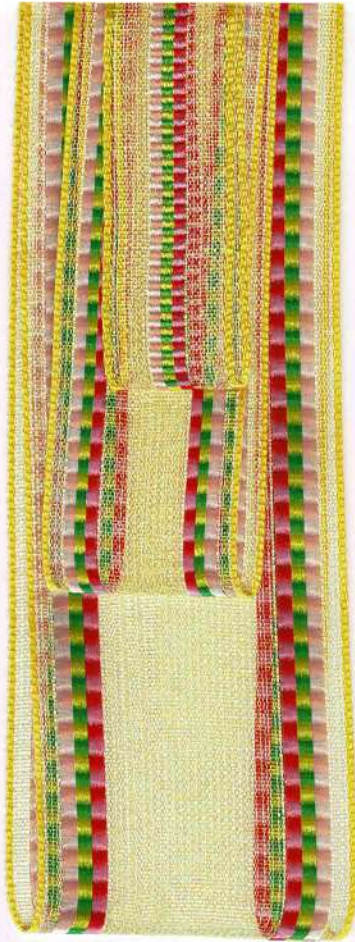

Art. 54407
Breite: 8/15/25/40mm
Aufm.: 25m

	11l	doi 5 Plx
8mm	15,84	13,86
15mm	17,95	15,71
25mm	19,71	17,25
40mm	21,82	19,10

150

295

328

628