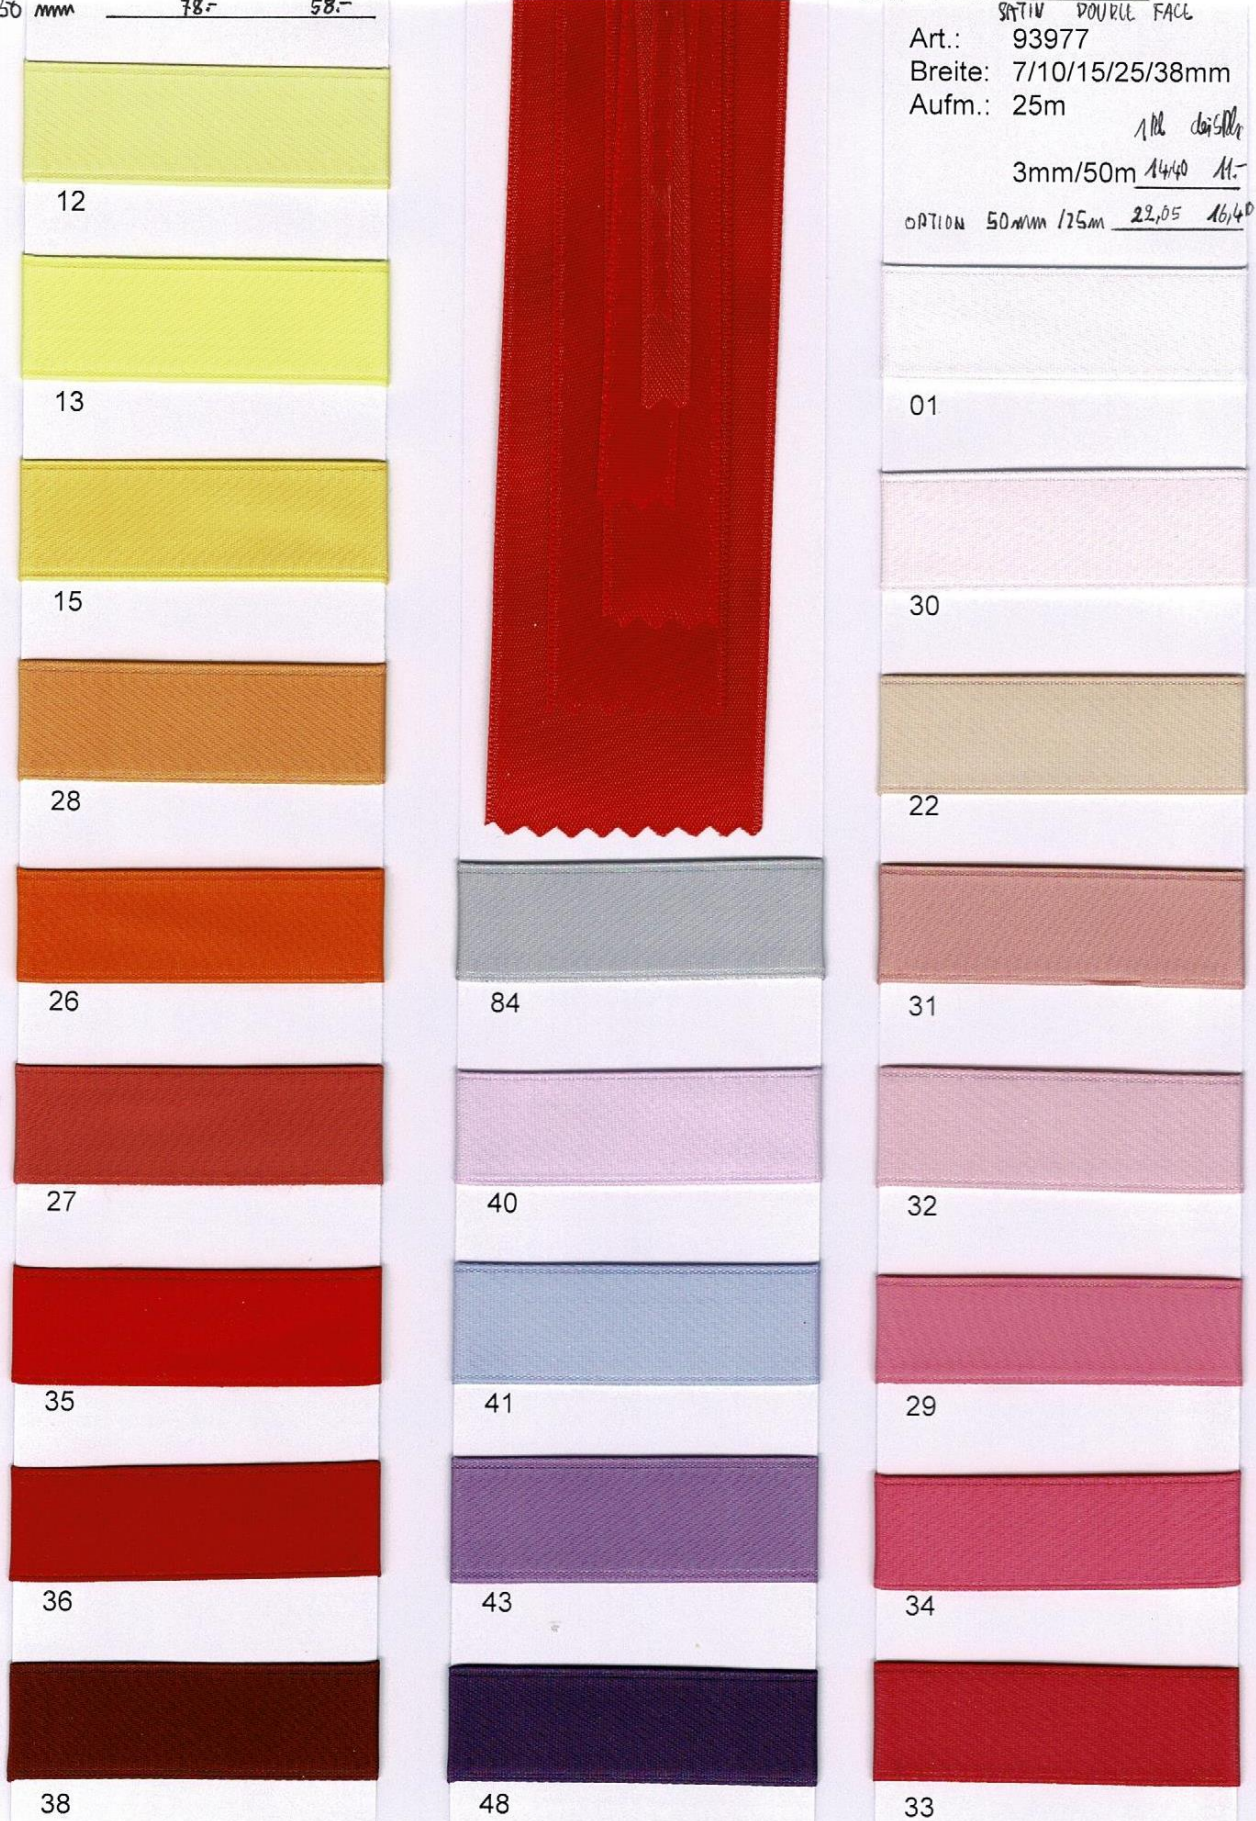

3	10l	3	din 5 Rlx	3
7 mm	12,20		9,10	
10 mm	12,85		9,55	} 25m
15 mm	13,60		10,15	
25 mm	16,85		12,55	
38 mm	19,65		14,65	

SATIN DOUBLE FACE
Art.: 93977
Breite: 7/10/15/25/38mm
Aufm.: 25m
10l din 5 Rlx
3mm/50m 14/40 M.
OPTION 50mm / 25m 22,05 16/40