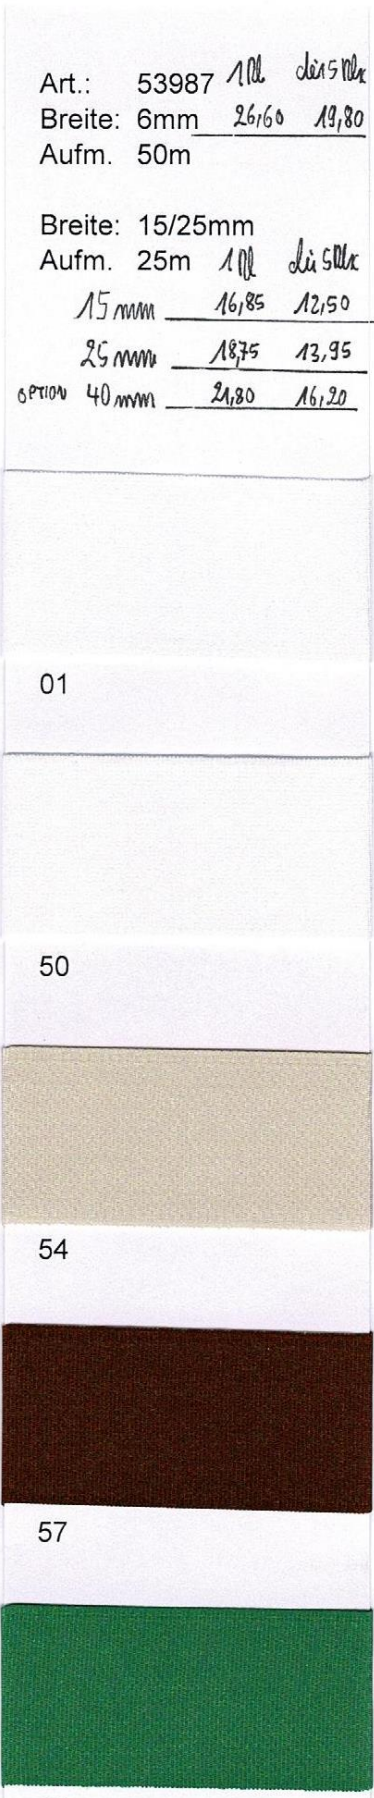

3 3 3

3

Jean-Marc Demerode
T. 024 466 44 64
info@theopack.ch

1

3 3 3

Art.: 53987 *100* *de 15 mm*
Breite: 6mm *26,60* *19,80*
Aufm. 50m

Breite: 15/25mm
Aufm. 25m *100* *de 50m*
15 mm *16,85* *12,50*
25 mm *18,75* *13,95*
OPTION *40 mm* *21,80* *16,20*