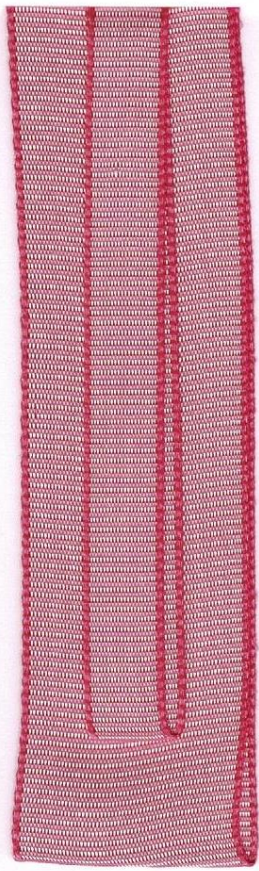

54

63

33

72

☰ **Theopack** H 3 3 3
S **Jean-Marc Demerode** S
Ba T. 024 466 44 64 ach
info@theopack.ch

Art.: 53994
Breite: 10/30mm
Aufm: 50m

155

295