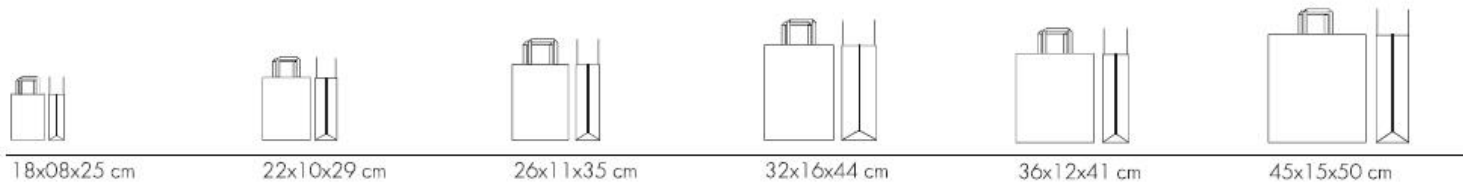

#LINEA PIATTINA FLAT HANDLE

18x08x25 cm

22x10x29 cm

26x11x35 cm

32x16x44 cm

36x12x41 cm

45x15x50 cm

	PAPIER	GR.	COULEUR	DIMENSION	NO SAP	REFERENCE	Nombre de	Prix carton	Prix pièce
Papiers	K/bco	90	BIANCO	18x08x25	310000972A	004957	400	CHF 116	CHF 0,29
White Kraft	<input type="checkbox"/> K/bco	90	BIANCO	22x10x29	310000974A	001673	350	CHF 121	CHF 0,35
Avana Biokraft	<input type="checkbox"/> K/bco	90	BIANCO	26x11x34,5	310000968C	001680	300	CHF 123	CHF 0,41
Pcs / box	K/bco	90	BIANCO	32x16x44	310003073B	073601	200	CHF 112	CHF 0,56
Pcs / blister	K/bco	90	BIANCO	36x12x41	310000945B	001697	250	CHF 139	CHF 0,56
	K/bco	110	BIANCO	45x15x50	310000998A	034886	175	CHF 157	CHF 0,90
	Biokraft	90	AVANA	18x08x25	310000944C	009143	400	CHF 105	CHF 0,26
	Biokraft	90	AVANA	22x10x29	310000973B	001635	350	CHF 105	CHF 0,30
	Biokraft	90	AVANA	26x11x34,5	310000961C	001642	300	CHF 109	CHF 0,36
	Biokraft	90	AVANA	32x16x44	310003074B	073625	200	CHF 95	CHF 0,48
	Biokraft	90	AVANA	36x12x41	310000967A	001659	250	CHF 116	CHF 0,46
	Biokraft	110	AVANA	45x15x50	310000996C	034909	175	CHF 130	CHF 0,74