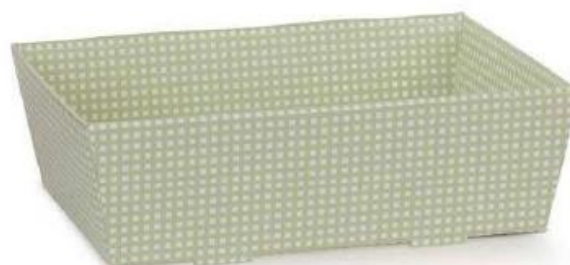

1036495	SFERE BLANC CORBEILLE 17X17X8CM	2,34 CHF	50		CARTON
1036496	SFERE BLANC CORBEILLE 21X21X9CM	3,20 CHF	50		CARTON
1036497	SFERE BLANC CORBEILLE 26X26X10CM	3,98 CHF	50		CARTON
1036810	WOOD CESTO 31X22X9CM	4,21 CHF	30		CARTON
1036811	WOOD CESTO 35X26X7CM	4,55 CHF	30		CARTON
1036812	WOOD CESTO 40X30X12CM	6,03 CHF	30		CARTON
1100128	TULIPES CORBEILLE 29X23X8,5CM	5,17 CHF	30		CARTON

CESTO/CORBEILLE/CAGEOT LIVRE A PLAT

WOOD CORBEILLE

	Dimensions
1036832	23X17X8CM
1036833	29X21X9CM

MINI CARRE JAUNE CORBEILLE

	Dimensions
1100203	23X17X8CM
1100204	29X21X9CM

MINI CARRE VERT CORBEILLE

	Dimensions
1100211	23X17X8CM
1100212	29X21X9CM

1036832	WOOD CORBEILLE 23X17X8CM	2,52 CHF	50			CARTON
1036833	WOOD CORBEILLE 29X21X9CM	3,82 CHF	30			CARTON
1100203	JAUNE VASSOIO 23X17X8CM	2,47 CHF	50			CARTON
1100204	JAUNE VASSOIO 29X21X9CM	3,69 CHF	30			CARTON
1100211	VERT VASSOIO 23X17X8CM	2,47 CHF	50			CARTON
1100212	VERT VASSOIO 29X21X9CM	3,69 CHF	30			CARTON