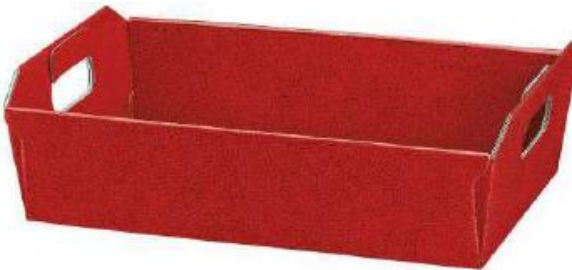

CESTO/CORBEILLE/CAGEOT LIVRE A PLAT

AVANA CAGEOT

	Dimensions
1087786	14,5X10X6CM
1035884	19,5X14,5X6CM
1035886	28X19,5X9CM
1035887	32X22X10CM
1035407	39X29X11CM

AVANA CESTO

	Dimensions
1035905	22X15,5X6CM
1035906	32X22X8,5CM

CESTO/CORBEILLE/CAGEOT LIVRE A PLAT

LIN ROUGE CESTO

Dimensions

1037997	22X16X5CM
1037998	31X22X9CM
1037999	35X26X7CM

CUIR ROUGE CESTO

Dimensions

1033407	22X16X5CM
1033408	31X22X9CM
1033409	35X26X7CM

LIN ROUGE HEXAGONALE

Dimensions

1038049	20,5X17X7CM
1038051	38X30X10CM

1033407	CUIR ROUGE CESTO 22X16X5CM	2,52 CHF	50			CARTON
1033408	CUIR ROUGE CESTO 31X22X9CM	4,21 CHF	30			CARTON
1033409	CUIR ROUGE CESTO 35X26X7CM	4,55 CHF	30			CARTON
1037997	LIN ROUGE CESTO 22X16X5CM	2,52 CHF	50			CARTON
1037998	LIN ROUGE CESTO 31X22X9CM	4,21 CHF	30			CARTON
1037999	LIN ROUGE CESTO 35X26X7CM	4,55 CHF	30			CARTON
1038049	LIN ROUGE CORBEILLE 20,5X17X7CM	3,90 CHF	50			CARTON
1038051	LIN ROUGE CORBEILLE 38X30X10CM	6,45 CHF	30			CARTON