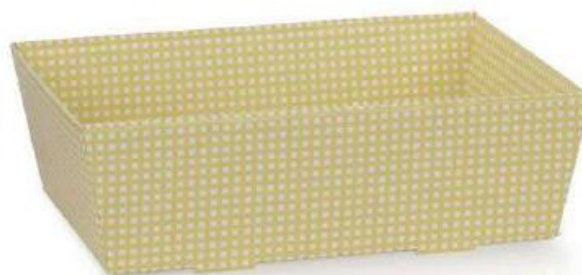

1036495	SFERE BLANC CORBEILLE 17X17X8CM	2,34 CHF	50		CARTON
1036496	SFERE BLANC CORBEILLE 21X21X9CM	3,20 CHF	50		CARTON
1036497	SFERE BLANC CORBEILLE 26X26X10CM	3,98 CHF	50		CARTON
1036810	WOOD CESTO 31X22X9CM	4,21 CHF	30		CARTON
1036811	WOOD CESTO 35X26X7CM	4,55 CHF	30		CARTON
1036812	WOOD CESTO 40X30X12CM	6,03 CHF	30		CARTON
1100128	TULIPES CORBEILLE 29X23X8,5CM	5,17 CHF	30		CARTON

CESTO/CORBEILLE/CAGEOT LIVRE A PLAT

WOOD CORBEILLE

	Dimensions
1036832	23X17X8CM
1036833	29X21X9CM

MINI CARRE JAUNE CORBEILLE

	Dimensions
1100203	23X17X8CM
1100204	29X21X9CM

MINI CARRE VERT CORBEILLE

	Dimensions
1100211	23X17X8CM
1100212	29X21X9CM

1036832	WOOD CORBEILLE 23X17X8CM	2,52 CHF	50			CARTON
1036833	WOOD CORBEILLE 29X21X9CM	3,82 CHF	30			CARTON
1100203	JAUNE VASSOIO 23X17X8CM	2,47 CHF	50			CARTON
1100204	JAUNE VASSOIO 29X21X9CM	3,69 CHF	30			CARTON
1100211	VERT VASSOIO 23X17X8CM	2,47 CHF	50			CARTON
1100212	VERT VASSOIO 29X21X9CM	3,69 CHF	30			CARTON