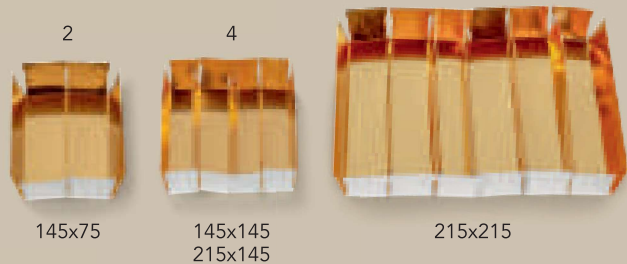

NUMERO SCOMPARTI NUMBER OF COMPARTMENTS

6