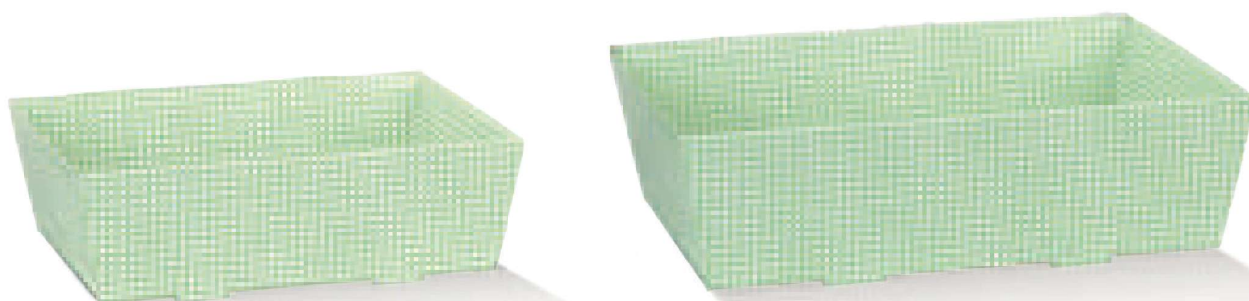

SEGRETO c/cordini
235x335x140 | 129687S
Può contenere una colomba da
1000 gr.

VASSOIO ESAGONO
205x170x70 | 129693S
290x230x85 | 129694S

VASSOIO CONICO
230x170x80 | 129688S
290x210x90 | 129689S

QUADRETTI

STAMPATO SU CARTONCINO FIBRA - *PRINTED ON FIBRA CARDBOARD*

QUADRETTI GIALLO

PORTA COLOMBA
335x235x90 | 100201S
Può contenere una colomba da
1000 gr.

SEGRETO c/cordini
235x335x140 | 100202S
Può contenere una colomba da
1000 gr.

VASSOIO CONICO
230x170x80 | 100203S
290x210x90 | 100204S

QUADRETTI VERDINO

PORTA COLOMBA
335x235x90 | 100209S
Può contenere una colomba da
1000 gr.

SEGRETO c/cordini
235x335x140 | 100210S
Può contenere una colomba da
1000 gr.

VASSOIO CONICO
230x170x80 | 100211S
290x210x90 | 100212S

QUADRETTI PESCA

PORTA COLOMBA
335x235x90 | 100205S
Può contenere una colomba da
1000 gr.

SEGRETO c/cordini
235x335x140 | 100206S
Può contenere una colomba da
1000 gr.

VASSOIO CONICO
230x170x80 | 100207S
290x210x90 | 100208S